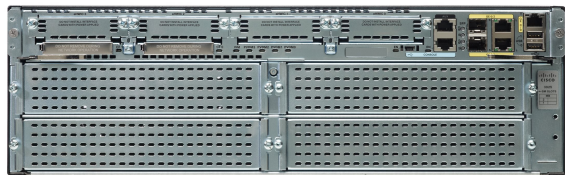

Cisco 3925 avec SPE100 (3GE,4EHWIC,4DSP,2SM,256MBCF,

Condition : Remis à neuf

[Read More](#)

SKU: CISCO3925/K9

Price:

Stock: instock

Categories: [reconditionés](#)

Product Description
