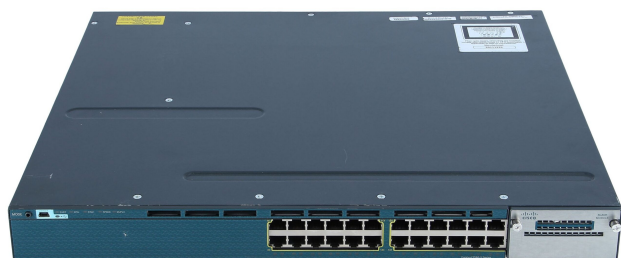

## Base LAN Cisco Catalyst 3850 48 ports Full PoE

Condition : Remis à neuf

[Read More](#)

**SKU:** WS-C3850-48F-L

**Price:**

**Stock:** instock

**Categories:** [reconditionés](#)

## Base LAN de données Catalyst 3560X 24 ports

Condition : Remis à neuf

[Read More](#)

**SKU:** WS-C3560X-24T-L

**Price:**

**Stock:** instock

**Categories:** [reconditionés](#)

### Base LAN de données Catalyst 3750X 48 ports

Condition : Remis à neuf

[Read More](#)

**SKU:** WS-C3750X-48T-L

**Price:**

**Stock:** instock

Categories: [reconditionés](#)