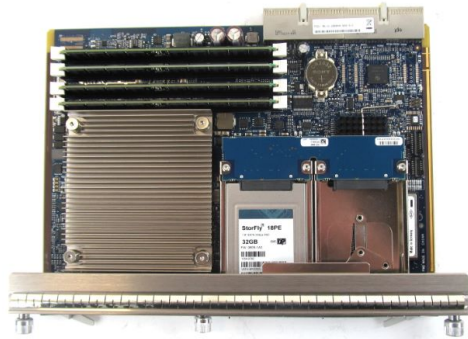

Moteur de performance des services Cisco 200 pour Cisco 3925E

Condition : Remis à neuf

[Read More](#)

SKU: C3900-SPE200/K9

Price:

Stock: instock

Categories: [reconditionés](#)

Product Description