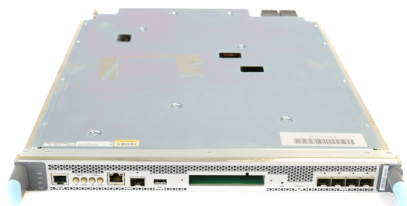

Product Description