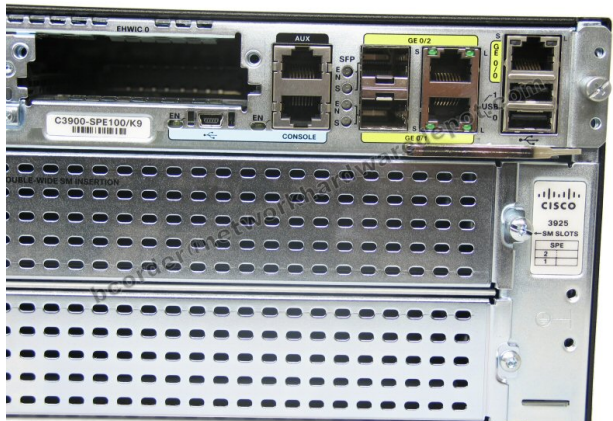

Moteur de contrôle d'application 30 Matériel

Condition : Remis à neuf

[Read More](#)

SKU: ACE30-MOD-K9

Price:

Stock: instock

Categories: [reconditionés](#)

Product Description