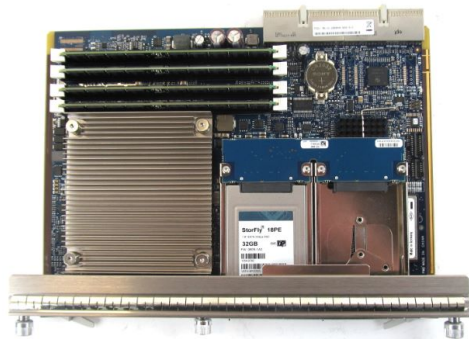

Moteur de performance des services Cisco 200 pour Cisco 3925E

Condition : Remis à neuf

[Read More](#)

SKU: C3900-SPE200/K9

Price:

Stock: instock

Categories: [reconditionés](#)

Product Description