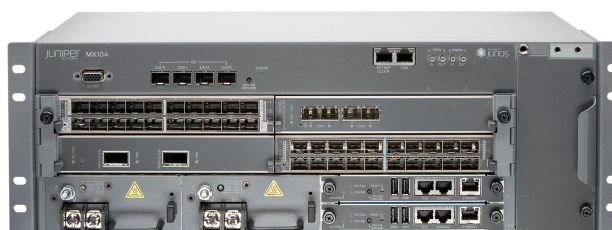

MX104-AC-10G
MIC, 4X10G
alimentation