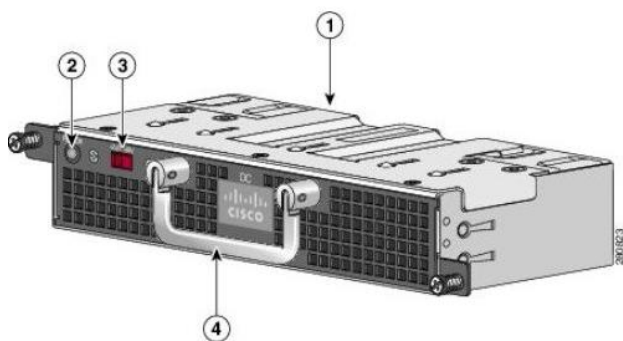

Alimentation CC ME3400E

Condition : Remis à neuf

[Read More](#)

SKU: ME34X-PWR-DC

Price:

Stock: instock

Categories: [Accessoires réseau](#), [Huawei](#), [reconditionés](#)