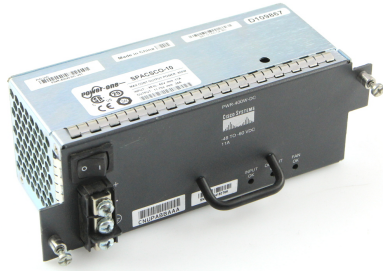

Alimentation CA avec POE pour Cisco ISR 4430

Condition : Remis à neuf

[Read More](#)

SKU: PWR-4430-POE-AC

Price:

Stock: instock

Categories: [Accessoires réseau](#), [CISCO](#), [reconditionés](#)

Product Description

Alimentation CA Cisco 7200 avec cordon européen

État : neuf

[Read More](#)

SKU: PWR-7200-AC

Price:

Stock: instock

Categories: [Accessoires réseau](#), [CISCO](#), [reconditionés](#)

Product Description

Product Description

Alimentation CA pour Cisco ISR 4430 Spare

Condition : Remis à neuf

[Read More](#)

SKU: PWR-4430-AC

Price:

Stock: instock

Categories: [Accessoires réseau](#), [CISCO](#), [reconditionés](#)

Product Description

Alimentation CC 4 000 W pour CISCO7609/13 et Cat 6509/13

État : neuf

[Read More](#)

SKU: PWR-4000-DC

Price:

Stock: instock

Categories: [Accessoires réseau](#), [CISCO](#), [reconditionés](#)