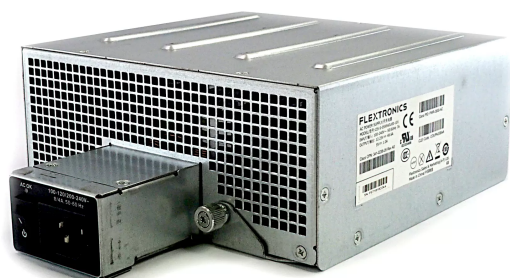

Alimentation CA avec POE pour Cisco ISR 4430

Condition : Remis à neuf

[Read More](#)

SKU: PWR-4430-POE-AC

Price:

Stock: instock

Categories: [Accessoires réseau](#), [CISCO](#), [reconditionés](#)

Product Description

Alimentation CA Cisco 3925/3945

Condition : Remis à neuf

[Read More](#)

SKU: 341-0238-0X

Price:

Stock: instock

Categories: [Accessoires réseau](#), [CISCO](#), [reconditionés](#)

Product Description

Alimentation CA Cisco 7200 avec cordon européen

État : neuf

[Read More](#)

SKU: PWR-7200-AC

Price:

Stock: instock

Categories: [Accessoires réseau](#), [CISCO](#), [reconditionés](#)

Product Description

Alimentation CA du châssis de routeur de la gamme Cisco 7300,

Condition : Remis à neuf

[Read More](#)

SKU: CISCO7301

Price:

Stock: instock

Categories: [Cisco](#), [Modems & Routeurs](#), [reconditionés](#)

Product Description