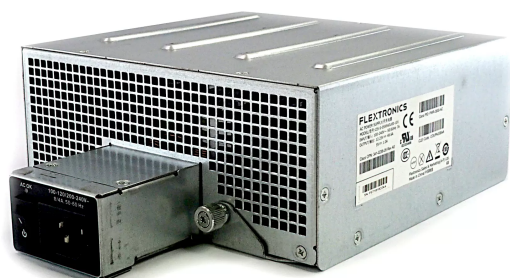

Product Description

Alimentation CA Cisco 3925/3945

Condition : Remis à neuf

[Read More](#)

SKU: PWR-3900-AC

Price:

Stock: instock

Categories: [Accessoires réseau](#), [CISCO](#), [reconditionés](#)

Product Description