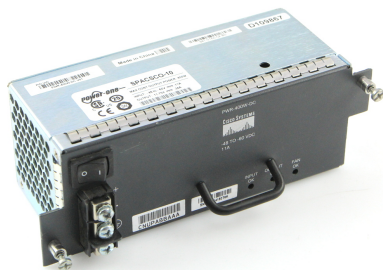

Alimentation CC 4 000 W pour CISCO7609/13 et Cat 6509/13

État : neuf

[Read More](#)

SKU: PWR-4000-DC

Price:

Stock: instock

Categories: [Accessoires réseau](#), [CISCO](#), [reconditionés](#)