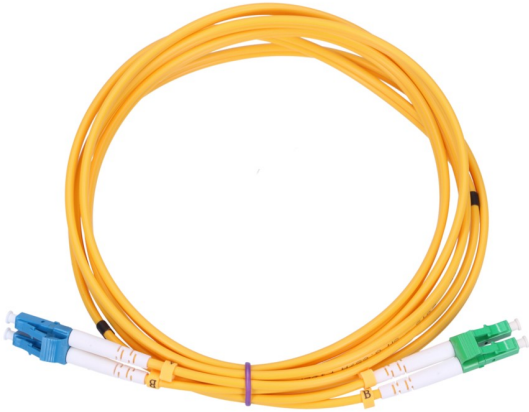

Extralink LC/APC-LC/PC | Cordon de raccordement | Monomode. Duplex. 2.0mm. 1.5m

Longueur	1.5 m
Longueur de câble	1.5
Type de câble	FTTH
Connecteur 1	LC/APC
Connecteur 1 genre	Homme
Connecteur 2	LC/PC
Type de connecteur 2	Homme
Matériau du connecteur	Céramique
Structure du mode fibre	Monomode
Type de fibre optique	G.652D
Duplex intégral	Oui
Matériau de la gaine	Nylon/Polyvinyle Chlorure (PVC)
Plug and Play	Oui
Couleur du produit	

[Read More](#)

SKU: 5903148915616

Price: 2,82 € HT

Stock: instock

Categories: [Cordons fibre optique](#)

Product Description