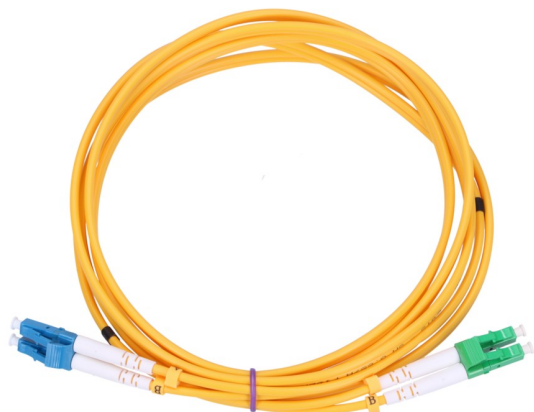

Extralink LC/APC-LC/PC | Cordon de raccordement | Monomode. Duplex. 2.0mm. 1.5m

| | |
|-------------------------|---------------------------------|
| Longueur | 1.5 m |
| Longueur de câble | 1.5 |
| Type de câble | FTTH |
| Connecteur 1 | LC/APC |
| Connecteur 1 genre | Homme |
| Connecteur 2 | LC/PC |
| Type de connecteur 2 | Homme |
| Matériau du connecteur | Céramique |
| Structure du mode fibre | Monomode |
| Type de fibre optique | G.652D |
| Duplex intégral | Oui |
| Matériau de la gaine | Nylon/Polyvinyle Chlorure (PVC) |
| Plug and Play | Oui |
| Couleur du produit | |

[Read More](#)

SKU: 5903148915616

Price: 2,82 € HT

Stock: instock

Categories: [Cordons fibre optique](#)

Product Description

Extralink LC/APC-LC/PC | Cordon de raccordement | Monomode. Duplex. 2.0mm. 2.5m

Longueur 2.5 m

[Read More](#)

SKU: 5903148915630

Price: 1,39 € HT

Stock: instock

Categories: [Cordons fibre optique](#)

Product Description

Extralink LC/APC-LC/PC | Cordon de raccordement | Monomode. Duplex. 2.0mm. 2.5m

Longueur