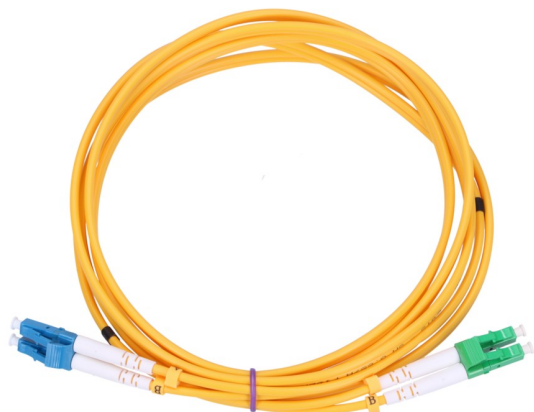

## Extralink LC/APC-LC/PC | Cordon de raccordement | Monomode. Duplex. 2.0mm. 1.5m

Longueur	1.5 m
Longueur de câble	1.5
Type de câble	FTTH
Connecteur 1	LC/APC
Connecteur 1 genre	Homme
Connecteur 2	LC/PC
Type de connecteur 2	Homme
Matériau du connecteur	Céramique
Structure du mode fibre	Monomode
Type de fibre optique	G.652D
Duplex intégral	Oui
Matériau de la gaine	Nylon/Polyvinyle Chlorure (PVC)
Plug and Play	Oui
Couleur du produit	

## Extralink LC/APC-LC/PC | Cordon de raccordement | Monomode. Duplex. 2.0mm. 2.5m

Longueur 2.5 m

[Read More](#)

**SKU:** 5903148915630

**Price:** 1,39 € HT

**Stock:** instock

**Categories:** [Cordons fibre optique](#)