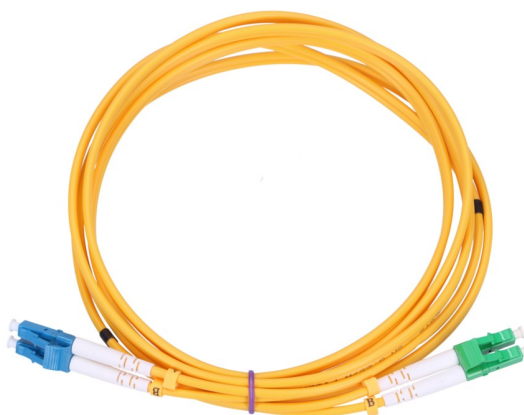

## Extralink LC/APC-LC/PC | Cordon de raccordement | Monomode. Duplex. 2.0mm. 2.5m

Longueur 2.5 m

[Read More](#)

**SKU:** 5903148915630

**Price:** 1,39 € HT

**Stock:** instock

**Categories:** [Cordons fibre optique](#)

## Extralink LC/APC-LC/PC | Cordon de raccordement | Monomode. Duplex. 2.0mm. 2.5m

Longueur

Diamètre du câble

Longueur de câble

Type de câble

Connecteur 1

Type de connecteur

Connecteur 2