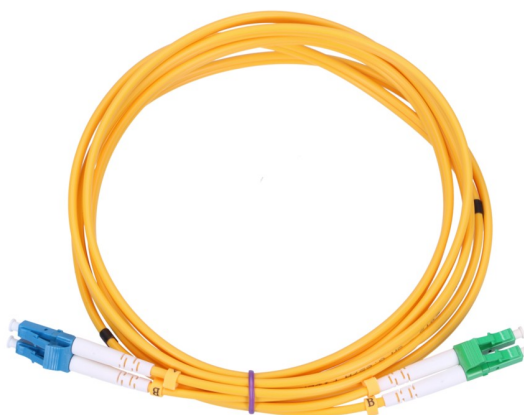

[Read More](#)

SKU: 5903148915616

Price: 2,82 € HT

Stock: instock

Categories: [Cordons fibre optique](#)

Product Description

Extralink LC/APC-LC/PC | Cordon de raccordement | Monomode. Duplex. 2.0mm. 2.5m

Longueur 2.5 m

[Read More](#)

SKU: 5903148915630

Price: 1,39 € HT

Stock: instock

Categories: [Cordons fibre optique](#)

Product Description

Extralink LC/APC-LC/PC | Cordon de raccordement | Monomode. Duplex. 2.0mm. 2.5m

Longueur