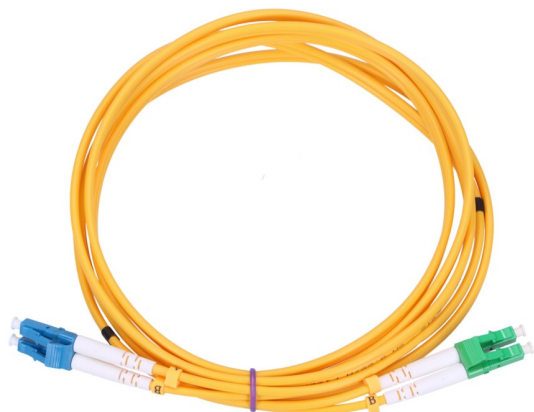

Extralink LC/APC-LC/PC | Cordon de raccordement | Monomode. Duplex. 2.0mm. 1.5m

Longueur	1.5 m
Longueur de câble	1.5
Type de câble	FTTH
Connecteur 1	LC/APC
Connecteur 1 genre	Homme
Connecteur 2	LC/PC
Type de connecteur 2	Homme
Matériau du connecteur	Céramique
Structure du mode fibre	Monomode
Type de fibre optique	G.652D
Duplex intégral	Oui
Matériau de la gaine	Nylon/Polyvinyle Chlorure (PVC)
Plug and Play	Oui
Couleur du produit	

[Read More](#)

SKU: 5903148915616

Price: 2,82 € HT

Stock: instock

Categories: [Cordons fibre optique](#)

Product Description

Extralink LC/APC-LC/PC | Cordon de raccordement | Monomode. Duplex. 2.0mm. 2.5m

Longueur 2.5 m

[Read More](#)

SKU: 5903148915630

Price: 1,39 € HT

Stock: instock

Categories: [Cordons fibre optique](#)

Product Description

Extralink LC/APC-LC/PC | Cordon de raccordement | Monomode. Duplex. 2.0mm. 2.5m

Longueur