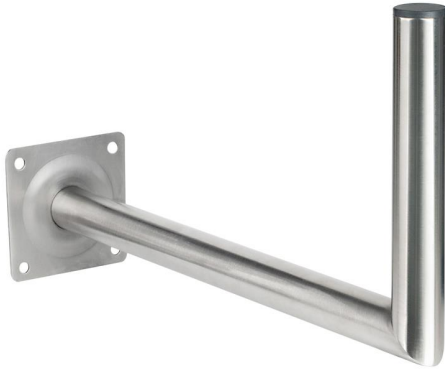

Extralink L500-Inox | Support mural | 500mm. acier inoxydable

Type de poignée Murlé

[Read More](#)

SKU: 5902560367164

Price: 25,36 € HT

Stock: onbackorder

Categories: [Supports de montage](#)

Product Description

Support mural en acier inoxydable pour antenne

Le support de brique robuste en acier inoxydable avec finition satinée permet de monter l'antenne sur la façade du bâtiment. Grâce à l'utilisation de l'acier inoxydable. le support est **résistant aux intempéries.**

Fixation de l'antenne à la façade

A l'aide d'un support mural de hauteur 250 mm. longueur de bras 500 mm et 50 x 1.5 mm de diamètre. une antenne satellite ou terrestre **peut être facilement fixée à la façade. au mur et à d'autres surfaces planes.**