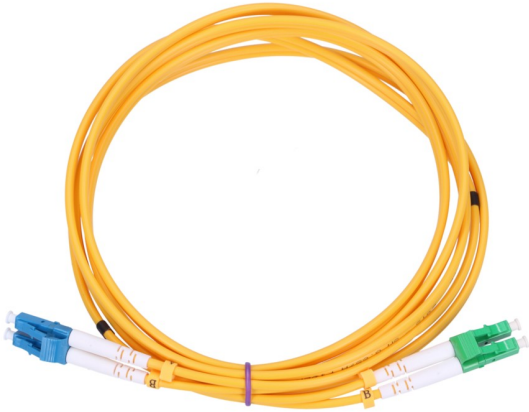

Extralink LC/APC-LC/APC | cordon multipatch | SM 24F 25M. cascade. 90cm

Catégorie de câble Monomode

Longueur 25 m

Types de connecteurs LC/APC-LC/APC

[Read More](#)

SKU: 5905090332459

Price: 453,27 € HT

Stock: instock

Categories: [Cordons fibre optique](#)

Product Description

Multipatchcord Extralink 24F LC/APC - LC/APC SM 25m cascade 90cm

Multipatchcord est un type spécifique de cordon de raccordement à fibre optique. Il est construit sur la base d'un câble à fibre optique à fibres multiples. Souvent le câble a un revêtement résistant aux UV et peut donc être utilisé aussi bien à l'intérieur qu'à l'extérieur. À chaque extrémité, le câble a des connecteurs en nombre correspondant au nombre de fibres dans le câble. Le type et le type de connecteurs sont sélectionnés en fonction des besoins d'une installation particulière.

Afin de faciliter l'assemblage du multipatchcord, soit par perçage dans le mur, soit par les entrées des panneaux de brassage, il est possible de réaliser deux types d'épissure - en cascade ou droite. En épissure en cascade, chaque connecteur en épissure est réalisé sur un câble de longueur différente. Le cordon multipatch rend les points de connexion plus faciles et plus rapides. Il est idéal pour connecter deux panneaux de brassage situés dans des armoires différentes, par exemple dans des chambres voisines.

Extralink LC/APC-LC/PC | Cordon de raccordement | Monomode. Duplex. 2.0mm. 1.5m

Longueur	1.5 m
Longueur de câble	1.5
Type de câble	FTTH
Connecteur 1	LC/APC
Connecteur 1 genre	Homme
Connecteur 2	LC/PC
Type de connecteur 2	Homme
Matériau du connecteur	Céramique
Structure du mode fibre	Monomode
Type de fibre optique	G.652D
Duplex intégral	Oui
Matériau de la gaine	Nylon/Polyvinyle Chlorure (PVC)
Plug and Play	Oui
Couleur du produit	