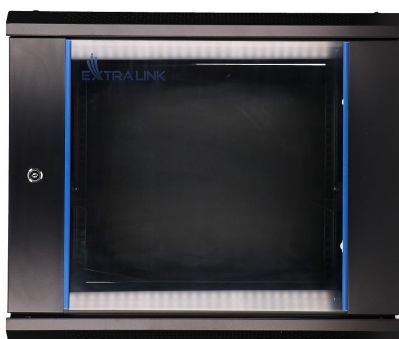

Hauteur de l'armoire clairement marquée

Les rails verticaux ont une hauteur correspondante désignation, qui est **9U (unité)**. La hauteur totale de l'armoire est de **50.5 cm**.

Retrait facile des parois latérales

Les boutons-pression sur les parois latérales permettent leur démontage. **Les serrures et les clés sont incluses**.

Plafond installé par le ventilateur

Au plafond de l'armoire il y a **2 emplacements pour installer des ventilateurs** pour un meilleur refroidissement des appareils. ainsi qu'un **conduit supplémentaire** pour tirer les câbles.

Caractéristiques

- Montage standard 19". châssis soudé. conception fiable
- Le cadre est conçu pour l'auto-assemblage. facile à transporter pour économiser les frais d'expédition
- Montage debout/mural
- Installation facile (brevet)
- Panneaux latéraux amovibles
- Trous pour l'entrée des câbles. à la fois sur le capot supérieur et sur le panneau inférieur
- Porte avant en verre trempé. angle de rotation supérieur à 180 degrés

Extralink 9U Armoire en

Hauteur de l'armoire

Couleur

Profondeur

Type de portes

Largeur