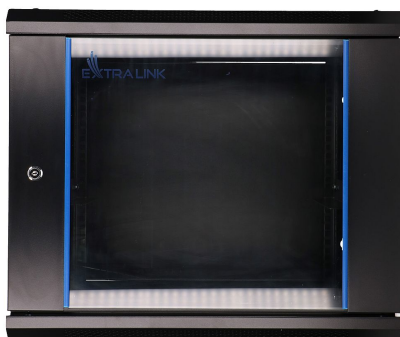

Hauteur de l'armoire clairement marquée

Les rails verticaux ont une hauteur correspondante désignation, qui est **9U (unité)**. La hauteur totale de l'armoire est de **50.5 cm**.

Retrait facile des parois latérales

Les boutons-pression sur les parois latérales permettent leur démontage. **Les serrures et les clés sont incluses**.

Plafond installé par le ventilateur

Au plafond de l'armoire il y a **2 emplacements pour installer des ventilateurs** pour un meilleur refroidissement des appareils. ainsi qu'un **conduit supplémentaire** pour tirer les câbles.

Caractéristiques

- Montage standard 19". châssis soudé. conception fiable
- Le cadre est conçu pour l'auto-assemblage. facile à transporter pour économiser les frais d'expédition
- Montage debout/mural
- Installation facile (brevet)
- Panneaux latéraux amovibles
- Trous pour l'entrée des câbles. à la fois sur le capot supérieur et sur le panneau inférieur
- Porte avant en verre trempé. angle de rotation supérieur à 180 degrés

Extralink 9U Armoire en

Hauteur de l'armoire
Couleur
Profondeur
Type de portes
Largeur