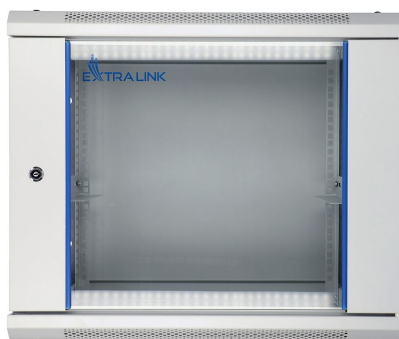

Extralink 9U Armoire en

- Nombre de ventilat
- Hauteur de l'armoir
- Construction de la
- Serrure à clé de po
- Couleur
- Type de refroidisse
- Profondeur
- Profondeur
- Type de cadre
- Construction de la
- Serrure à clé de la
- Hauteur
- Serrure à clé
- Matériau
- Capacité de poids r
- 2
- Couleur du produit
- Capacité du rack
- Porte arrière amov
- Porte avant amovib
- Panneaux latéraux
- Construction du pa
- Serrure à clé du pa
- Panneaux latéraux
- Taille (impérial)
- Type
- Type de portes
- Largeur
- Largeur