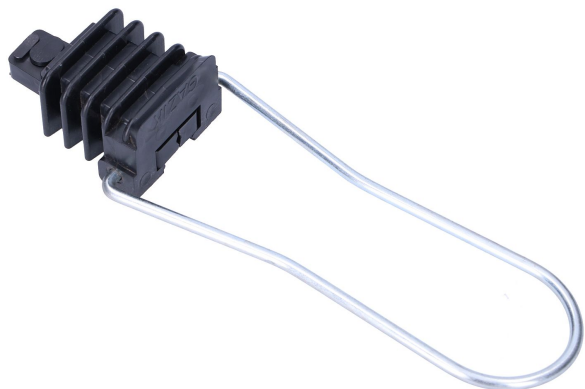

Extralink AC-12 | Montage de câbles optiques | 2F - 24F

Matériau	ABS. Métal
Diamètre maximal du faisceau	1.2
Couleur du produit	Noir

[Read More](#)

SKU: 5902560362503

Price: 0,83 € HT

Stock: instock

Categories: [Pinces & supports](#)