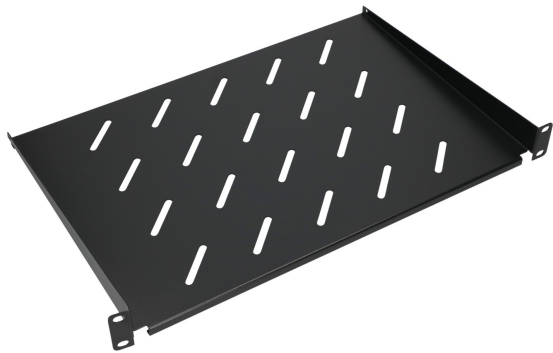

[Read More](#)

SKU: 5903148912745

Price: 9,44 € HT

Stock: instock

Categories: [Etagères](#)

Product Description

Étagère pour armoire murale Extralink grise

Étagère fixe d'une largeur de 483 mm. dédiée aux armoires suspendues RACK 19". Avec son aide. il est possible de monter des appareils dans l'armoire qui n'a pas de boîtiers **RACK 19"**. Fabriqué en tôle d'acier de couleur grise. L'étagère est fixée en **4 points**. ce qui garantit sa stabilité. **Les armoires standard RACK** sont largement utilisées dans les salles de serveurs. les studios d'enregistrement. les locaux industriels. la télétechnologie et l'ingénierie électrique.