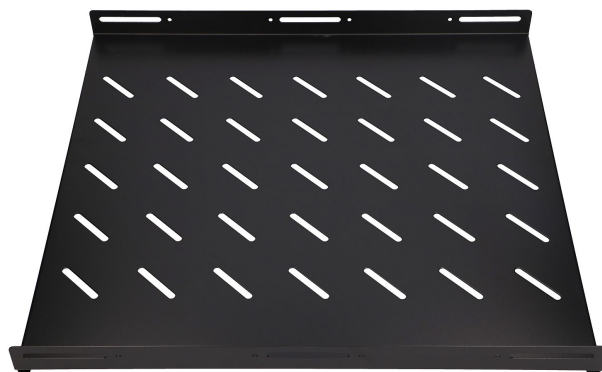

[Read More](#)

SKU: 5903148914480

Price: 10,43 € HT

Stock: instock

Categories: [Étagères](#)

Product Description

Étagère pour armoires murales Extralink

Étagère fixe de taille 19" et largeur 350mm dédiée aux armoires RACK suspendues. Fabriquée en tôle d'acier de couleur noire. L'étagère est fixée dans **4 points**, ce qui garantit sa stabilité. les armoires standard **RACK** sont largement utilisées dans les salles de serveurs. les studios d'enregistrement. les locaux industriels. la télétechnologie et l'ingénierie électrique.