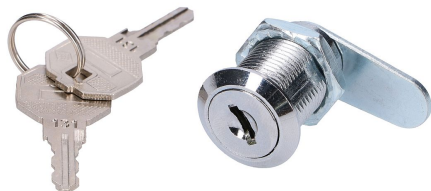

Caractéristiques principales :

- Catégorie 5E
- Non blindé
- Joint fendu
- Instantané
- Couleur du boîtier blanc
- Codage couleur selon 568A et 568B

Extralien | Prise murale | 2x RJ45 KAT5E STP

Panneau de brassage - nombre de ports	2
Catégorie de connecteur RJ45	Cat.5E STP
Type de boîtier	Boîte de connexion
Type de boîtier	Plastique

[Read More](#)

SKU: 5902560369649

Price: 2,16 € HT

Stock: instock

Categories: [Panneaux de brassage](#)

Product Description

Prise en saillie 2x RJ45

Prise en saillie RJ45 vous permet de connecter des ordinateurs. des ordinateurs portables. des imprimantes. des téléviseurs. des consoles de jeux. etc.. à votre réseau. Il est le complément parfait pour vous aider à installer des câbles réseau ou à optimiser votre câblage. L'appareil est compatible avec le câble **CAT5E**. qui prend en charge la bande passante Gigabit Ethernet et fonctionne à 100 MHz.

Categories: [Accessoires rack](#)

Product Description

Serrure à cylindre Extralink pour racks

Cette serrure convient à la plupart des modèles de racks. ceux avec la possibilité de monter une serrure. Elle améliore considérablement la sécurité de l'équipement qui y est installé. car elle empêche la porte de être ouvert par des personnes non autorisées.