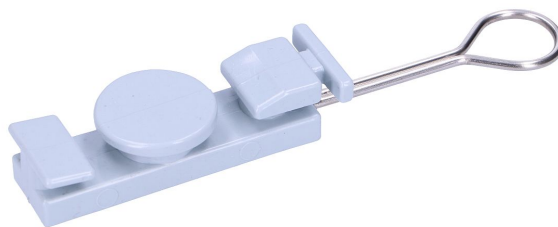

Extralien | P

Matière

Couleur du produit

Fonction

Quantité par paquet

Type

[Read More](#)

SKU: 59025603663