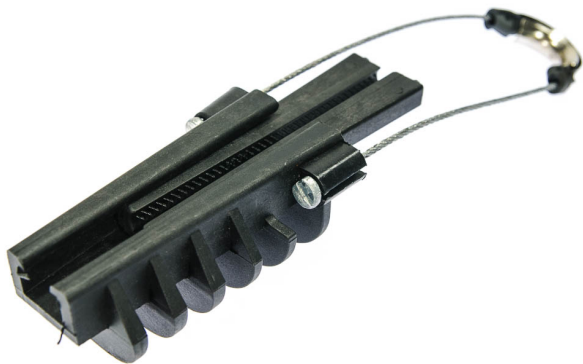

Support de poteau pour le montage de NanoStation

Support de poteau en acier robuste permettant de monter des appareils **NanoStation Loco M5 Ubiquiti**. Il est en acier galvanisé. ce qui le rend **résistant à la corrosion** et à d'autres dommages.

[Read More](#)

SKU: 5902560368673

Price: 54,86 € HT

Stock: instock

Categories: [Ventilateurs](#)

Product Description

Ventilateur Extralink pour armoire debout. câble de 2 m UE

Le ventilateur pour armoire debout Extralink a des dimensions : **50x350x320**. le câble a une **longueur de 2 m**. Le produit assure le **maintien d'une température constante** à l'intérieur de l'armoire. Les ventilateurs **empêchent la surchauffe des appareils** placés dans l'armoire. En conséquence. ils affectent positivement leur **efficacité de fonctionnement** .