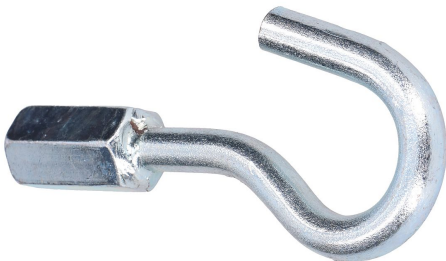

[Read More](#)

SKU: 5902560366501

Price: 3,33 € HT

Stock: onbackorder

Categories: [Pincés & supports](#)

Product Description

Boulon à crochet

Crochet pour accrocher les supports d'arrimage sur les poteaux électriques. crochet **16x350mm**.

Extralien | Crochet | pour supports suspendus 16/450mm

[Read More](#)

SKU: 5902560366518

Price: 3,95 € HT

Stock: onbackorder

Categories: [Pinces & supports](#)

Product Description

Boulon à crochet

Crochet pour suspendre les supports d'arrimage sur les poteaux électriques. crochet **16x450mm**.

Extralien | Crochet avec vis | 12mm

</ tr>

Matériau Acier inoxydable

Couleur du produit Acier inoxydable

Fonction Mur