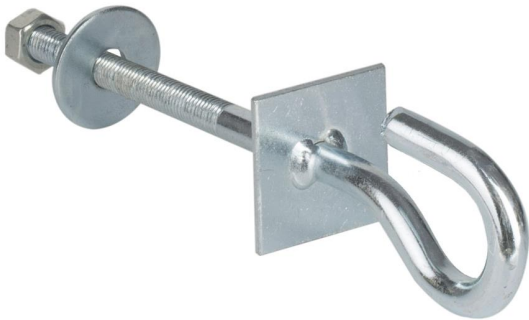

[Read More](#)

SKU: 5902560367119

Price: 0,74 € HT

Stock: instock

Categories: [Supports de montage](#)

Product Description

Pince pour connecter les mâts d'antenne

Une attache conçue pour connecter deux mâts d'antenne en parallèle. La pince est en acier galvanisé. ce qui la rend **résistante à la corrosion** et à d'autres types de dommages.

Comment connecter les mâts d'antenne

Pour connecter deux mâts. utilisez **au moins deux** colliers. ils permettent de fixer des mâts d'un diamètre maximum de < b>50 mm chacun.

Extralien | Crochet | pour supports de suspension 12/230mm M12 avec barre transversale

[Read More](#)

SKU:

Price: 3,13 € HT

Stock: instock

Categories: [Pinces & supports](#)

Product Description

Extralien | Crochet | pour supports suspendus 12/160mm

| | |
|---------------------|------------------|
| Matériau | Acier |
| Nombre de crochets | 1 |
| Couleur du produit | Acier inoxydable |
| Fonction | Mur |
| Quantité par paquet | 1 |
| Type | Crochet de câble |

[Read More](#)

SKU: 5902560366402

Price: 2,59 € HT

Stock: instock

Categories: [Pinces & supports](#)

Product Description

Vis à crochet. Permet d'accrocher des pinces d'arrimage **12/160 mm**.

Extralien | Crochet | pour supports suspendus 12/200mm