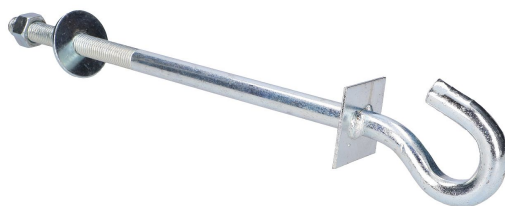

Price: 2,50 € HT

Stock: onbackorder

Categories: [Pinces & supports](#)

Product Description

Boulon à crochet

Crochet pour accrocher les supports d'arrimage sur les poteaux électriques. crochet **16x200mm**.

Extralien | Crochet | pour supports suspendus 16/250mm

[Read More](#)

SKU: 5902560366488

Price: 1,70 € HT

Stock: instock

Categories: [Pinces & supports](#)

Product Description

Crochet pour suspendre les poignées

Crochet pour suspendre les supports d'arrimage sur les poteaux électriques. crochet **16x250mm**.

Extralien | Crochet | pour supports suspendus 16/300mm

| | |
|---------------------|------------------|
| Longueur | 0.3 |
| Matériau | Acier |
| Couleur du produit | Argent |
| Fonction | Mur |
| Quantité par paquet | 1 |
| Type | Crochet de câble |