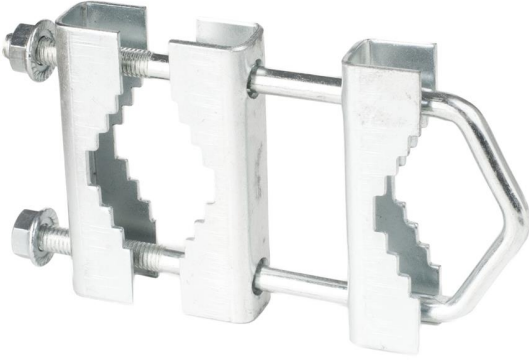

Extralien | Coupleur de pôles | M8. acier. galvanisé

| | |
|-------------------------|--------------------|
| Type de poignée | Boulon en U |
| Revêtement | Revêtement de zinc |
| Matériau | Acier inoxydable |
| Poids de charge maximum | 20 |
| Couleur du produit | Acier |
| Utilisation appropriée | Usage général |
| Quantité par paquet | 1 |
| Type | Support |

[Read More](#)

SKU: 5902560367119

Price: 0,74 € HT

Stock: instock

Categories: [Supports de montage](#)

Product Description

Pince pour connecter les mâts d'antenne

Une attache conçue pour connecter deux mâts d'antenne en parallèle. La pince est en acier galvanisé. ce qui la rend **résistante à la corrosion** et à d'autres types de dommages.

Comment connecter les mâts d'antenne

Pour connecter deux mâts. utilisez **au moins deux** colliers. ils permettent de fixer des mâts d'un diamètre maximum de < b>50 mm chacun.

Extralien | Crochet | pour supports de suspension 12/230mm M12 avec barre transversale

[Read More](#)

SKU:

Price: 3,13 € HT

Stock: instock

Categories: [Pinces & supports](#)

Product Description

Extralien | Crochet | pour supports suspendus 12/160mm

| | |
|---------------------|------------------|
| Matériau | Acier |
| Nombre de crochets | 1 |
| Couleur du produit | Acier inoxydable |
| Fonction | Mur |
| Quantité par paquet | 1 |
| Type | Crochet de câble |