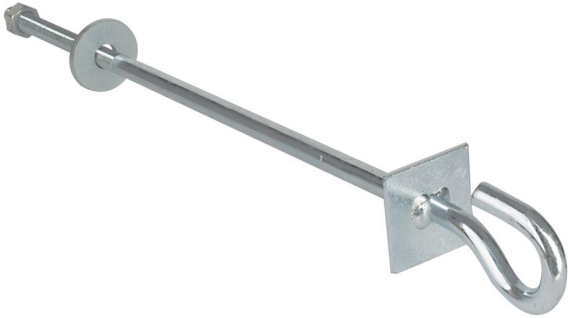

[Read More](#)

SKU: 5902560366501

Price: 3,33 € HT

Stock: onbackorder

Categories: [Pincés & supports](#)

Product Description

Boulon à crochet

Crochet pour accrocher les supports d'arrimage sur les poteaux électriques. crochet **16x350mm**.

Extralien | Crochet | pour supports suspendus 16/450mm

[Read More](#)

SKU: 5902560366518

Price: 3,95 € HT

Stock: onbackorder

Categories: [Pinces & supports](#)

Product Description

Boulon à crochet

Crochet pour suspendre les supports d'arrimage sur les poteaux électriques. crochet **16x450mm**.

Extralien | Crochet avec vis | 12mm

</ tr>

Matériau Acier inoxydable

Couleur du produit Acier inoxydable

Fonction Mur