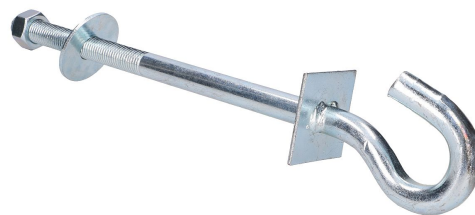

Extralien | Coupleur de pôles | M8. acier. galvanisé

| | |
|-------------------------|--------------------|
| Type de poignée | Boulon en U |
| Revêtement | Revêtement de zinc |
| Matériau | Acier inoxydable |
| Poids de charge maximum | 20 |
| Couleur du produit | Acier |
| Utilisation appropriée | Usage général |
| Quantité par paquet | 1 |
| Type | Support |

[Read More](#)

SKU: 5902560367119

Price: 0,74 € HT

Stock: instock

Categories: [Supports de montage](#)

Product Description

Pince pour connecter les mâts d'antenne

Une attache conçue pour connecter deux mâts d'antenne en parallèle. La pince est en acier galvanisé. ce qui la rend **résistante à la corrosion** et à d'autres types de dommages.

[Read More](#)

SKU: 5902560366419

Price: 1,98 € HT

Stock: onbackorder

Categories: [Pinces & supports](#)

Product Description

VIS À CROCHET EXTRALINK POUR SUSPENDRE LES SUPPORTS D'ARRIMAGE 12/200MM

Vis à crochet. Utilisée pour suspendre les pinces d'arrimage 12/200 mm.

Stock: onbackorder

Categories: [Pinces & supports](#)

Product Description

Crochet pour suspendre les poignées

Crochet pour suspendre les supports d'arrimage sur les poteaux électriques. **crochet 12x250mm.**