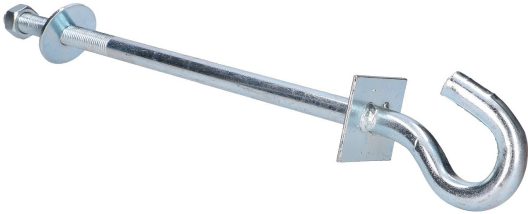

Crochet pour suspendre les supports d'arrimage sur les poteaux électriques. crochet **16x250mm**.

Extralien | Crochet | pour supports suspendus 16/300mm

| | |
|---------------------|------------------|
| Longueur | 0.3 |
| Matériau | Acier |
| Couleur du produit | Argent |
| Fonction | Mur |
| Quantité par paquet | 1 |
| Type | Crochet de câble |

[Read More](#)

SKU: 5902560366495

Price: 2,91 € HT

Stock: onbackorder

Categories: [Pinces & supports](#)

Product Description

Crochet pour suspendre les poignées

Crochet pour suspendre les supports d'arrimage sur les poteaux électriques. crochet **16x300**.