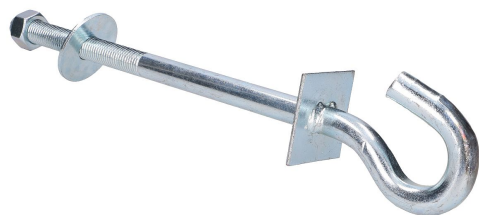

Product Description

Crochet pour suspendre les supports d'arrimage sur les poteaux électriques. crochet **12x400mm**.

Extralien | Crochet | pour supports suspendus 16/200mm

[Read More](#)

SKU: 5902560366464

Price: 2,50 € HT

Stock: onbackorder

Categories: [Pinces & supports](#)

Product Description

Boulon à crochet

Crochet pour accrocher les supports d'arrimage sur les poteaux électriques. crochet **16x200mm**.

Extralien | Crochet | pour supports suspendus 16/250mm

[Read More](#)

SKU: 5902560366488

Price: 1,70 € HT

Stock: instock

Categories: [Pinces & supports](#)

Product Description

Crochet pour suspendre les poignées