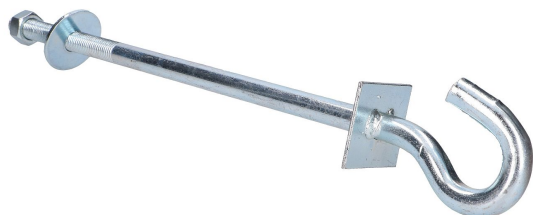

[Read More](#)

SKU: 5902560367119

Price: 0,74 € HT

Stock: instock

Categories: [Supports de montage](#)

Product Description

Pince pour connecter les mâts d'antenne

Une attache conçue pour connecter deux mâts d'antenne en parallèle. La pince est en acier galvanisé. ce qui la rend **résistante à la corrosion** et à d'autres types de dommages.

Stock: onbackorder

Categories: [Pinces & supports](#)

Product Description

Crochet pour suspendre les poignées

Crochet pour suspendre les supports d'arrimage sur les poteaux électriques. **crochet 12x250mm.**

[Read More](#)

SKU: 5902560366433

Price: 1,09 € HT

Stock: instock

Categories: [Pinces & supports](#)

Product Description

Crochet pour suspendre les supports d'arrimage sur les poteaux électriques. **crochet**

12x300mm.

Extralien | Crochet | pour supports suspendus 12/350mm

Matériau Acier inoxydable

Nombre de crochets 1

Couleur du produit Acier inoxydable

Fonction Mur

Quantité par paquet 1

Type Crochet de câble