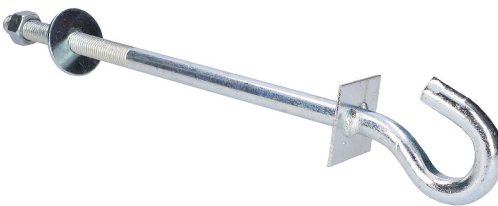

[Read More](#)

SKU: 5902560367119

Price: 0,74 € HT

Stock: instock

Categories: [Supports de montage](#)

Product Description

Pince pour connecter les mâts d'antenne

Une attache conçue pour connecter deux mâts d'antenne en parallèle. La pince est en acier galvanisé. ce qui la rend **résistante à la corrosion** et à d'autres types de dommages.

Categories: [Pinces & supports](#)

Product Description

Boulon à crochet

Crochet pour accrocher les supports d'arrimage sur les poteaux électriques. crochet **16x200mm**.

Extralien | Crochet | pour supports suspendus 16/250mm

[Read More](#)

SKU: 5902560366488

Price: 1,70 € HT

Stock: instock

Categories: [Pinces & supports](#)

Product Description

Crochet pour suspendre les poignées

Crochet pour suspendre les supports d'arrimage sur les poteaux électriques. crochet **16x250mm**.