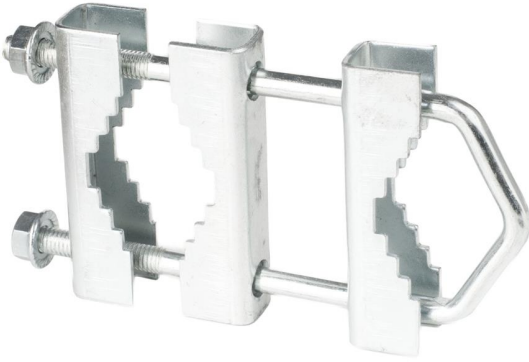

Extralien | Coupleur de pôles | M8. acier. galvanisé

Type de poignée	Boulon en U
Revêtement	Revêtement de zinc
Matériau	Acier inoxydable
Poids de charge maximum	20
Couleur du produit	Acier
Utilisation appropriée	Usage général
Quantité par paquet	1
Type	Support

[Read More](#)

SKU: 5902560367119

Price: 0,74 € HT

Stock: instock

Categories: [Supports de montage](#)

Product Description

Pince pour connecter les mâts d'antenne

Une attache conçue pour connecter deux mâts d'antenne en parallèle. La pince est en acier galvanisé. ce qui la rend **résistante à la corrosion** et à d'autres types de dommages.

Comment connecter les mâts d'antenne

Pour connecter deux mâts. utilisez **au moins deux** colliers. ils permettent de fixer des mâts d'un diamètre maximum de < b>50 mm chacun.

Extralien | Crochet | pour supports de suspension 12/230mm M12 avec barre transversale

[Read More](#)

SKU:

Price: 3,13 € HT

Stock: instock

Categories: [Pinces & supports](#)

Product Description

Extralien | Crochet | pour supports suspendus 12/160mm

Matériau	Acier
Nombre de crochets	1
Couleur du produit	Acier inoxydable
Fonction	Mur
Quantité par paquet	1
Type	Crochet de câble