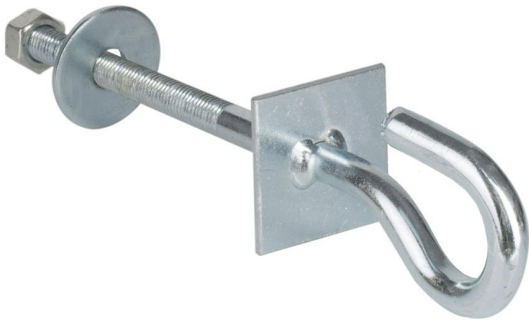

[Read More](#)

SKU: 5902560367119

Price: 0,74 € HT

Stock: instock

Categories: [Supports de montage](#)

Product Description

Pince pour connecter les mâts d'antenne

Une attache conçue pour connecter deux mâts d'antenne en parallèle. La pince est en acier galvanisé. ce qui la rend **résistante à la corrosion** et à d'autres types de dommages.

Comment connecter les mâts d'antenne

Pour connecter deux mâts. utilisez **au moins deux** colliers. ils permettent de fixer des mâts d'un diamètre maximum de < b>50 mm chacun.

Extralien | Crochet | pour supports de suspension 12/230mm M12 avec barre transversale

[Read More](#)

SKU:

Price: 3,13 € HT

Stock: instock

Categories: [Pinces & supports](#)

Product Description

Extralien | Crochet | pour supports suspendus 12/160mm

Matériau	Acier
Nombre de crochets	1
Couleur du produit	Acier inoxydable
Fonction	Mur
Quantité par paquet	1
Type	Crochet de câble

[Read More](#)

SKU: 5902560366402

Price: 2,59 € HT

Stock: instock

Categories: [Pinces & supports](#)

Product Description

Vis à crochet. Permet d'accrocher des pinces d'arrimage **12/160 mm**.

Extralien | Crochet | pour supports suspendus 12/200mm