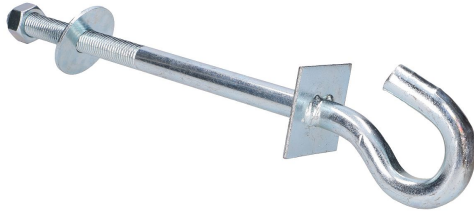

Extralien | Coupleur de pôles | M8. acier. galvanisé

Type de poignée	Boulon en U
Revêtement	Revêtement de zinc
Matériau	Acier inoxydable
Poids de charge maximum	20
Couleur du produit	Acier
Utilisation appropriée	Usage général
Quantité par paquet	1
Type	Support

Crochet pour suspendre les supports d'arrimage sur les poteaux électriques. crochet **12x400mm**.

Extralien | Crochet | pour supports suspendus 16/200mm

[Read More](#)

SKU: 5902560366464

Price: 2,50 € HT

Stock: onbackorder

Categories: [Pinces & supports](#)

Product Description

Boulon à crochet

Crochet pour accrocher les supports d'arrimage sur les poteaux électriques. crochet **16x200mm**.

Extralien | Crochet | pour supports suspendus 16/250mm