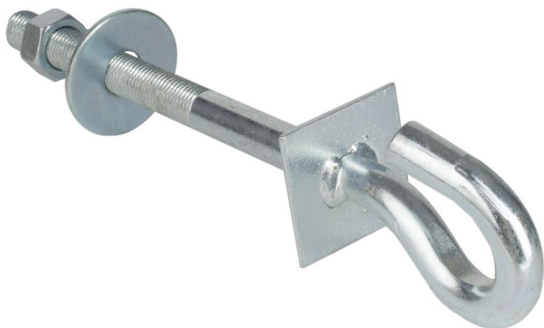

Extralien | Coupleur de pôles | M8. acier. galvanisé

Type de poignée	Boulon en U
Revêtement	Revêtement de zinc
Matériau	Acier inoxydable
Poids de charge maximum	20
Couleur du produit	Acier
Utilisation appropriée	Usage général
Quantité par paquet	1
Type	Support

[Read More](#)

SKU: 5902560367119

Price: 0,74 € HT

Stock: instock

Categories: [Supports de montage](#)

Product Description

Pince pour connecter les mâts d'antenne

Une attache conçue pour connecter deux mâts d'antenne en parallèle. La pince est en acier galvanisé. ce qui la rend **résistante à la corrosion** et à d'autres types de dommages.

Categories: [Pincés & supports](#)

Product Description

Crochet pour suspendre les poignées

Crochet pour suspendre les supports d'arrimage sur les poteaux électriques. crochet **12x350mm.**

Extralien | Crochet | pour supports suspendus 12/400mm

Crochet pour suspendre les supports d'arrimage sur les poteaux électriques. crochet **12x400mm**.

Extralien | Crochet | pour supports suspendus 16/200mm

[Read More](#)

SKU: 5902560366464

Price: 2,50 € HT

Stock: onbackorder