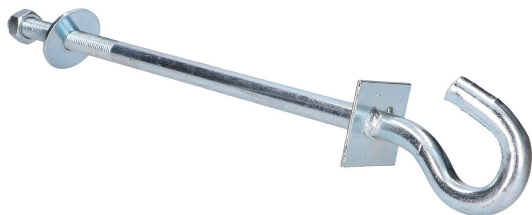

[Read More](#)

SKU: 5902560367119

Price: 0,74 € HT

Stock: instock

Categories: [Supports de montage](#)

Product Description

Pince pour connecter les mâts d'antenne

Une attache conçue pour connecter deux mâts d'antenne en parallèle. La pince est en acier galvanisé. ce qui la rend **résistante à la corrosion** et à d'autres types de dommages.

[Read More](#)

SKU: 5902560366488

Price: 1,70 € HT

Stock: instock

Categories: [Pinces & supports](#)

Product Description

Crochet pour suspendre les poignées

Crochet pour suspendre les supports d'arrimage sur les poteaux électriques. crochet **16x250mm**.

Extralien | Crochet | pour supports suspendus 16/300mm

Longueur	0.3
Matériau	Acier
Couleur du produit	Argent
Fonction	Mur
Quantité par paquet	1
Type	Crochet de câble

[Read More](#)

SKU: 5902560366495

Price: 2,91 € HT

Stock: onbackorder

Categories: [Pinces & supports](#)

Product Description

Crochet pour suspendre les poignées

Crochet pour suspendre les supports d'arrimage sur les poteaux électriques. crochet **16x300**.