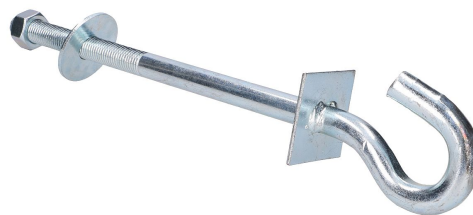

[Read More](#)

SKU: 5902560367119

Price: 0,74 € HT

Stock: instock

Categories: [Supports de montage](#)

Product Description

Pince pour connecter les mâts d'antenne

Une attache conçue pour connecter deux mâts d'antenne en parallèle. La pince est en acier galvanisé. ce qui la rend **résistante à la corrosion** et à d'autres types de dommages.

[Read More](#)

SKU: 5902560366402

Price: 2,59 € HT

Stock: instock

Categories: [Pinces & supports](#)

Product Description

Vis à crochet. Permet d'accrocher des pinces d'arrimage **12/160 mm**.

Extralien | Crochet | pour supports suspendus 12/200mm

Profondeur	200
Matériau	Acier inoxydable
Nombre de crochets	1
Couleur du produit	Inox
Fonction	Bureau/Mur
Quantité par paquet	1
Type	Crochet de câble
Largeur	12

[Read More](#)

SKU: 5902560366419

Price: 1,98 € HT

Stock: onbackorder

Categories: [Pinces & supports](#)

Product Description

VIS À CROCHET EXTRALINK POUR SUSPENDRE LES SUPPORTS D'ARRIMAGE 12/200MM

Vis à crochet. Utilisée pour suspendre les pinces d'arrimage 12/200 mm.