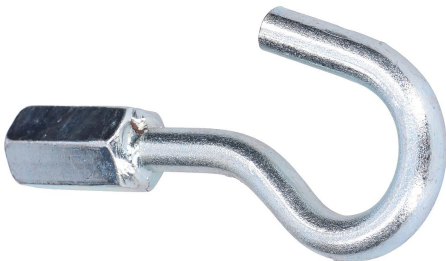

Categories: [Pincés & supports](#)

Product Description

Boulon à crochet

Crochet pour accrocher les supports d'arrimage sur les poteaux électriques. crochet **16x350mm**.

Extralien | Crochet | pour supports suspendus 16/450mm

[Read More](#)

SKU: 5902560366518

Price: 3,95 € HT

Stock: onbackorder

Categories: [Pinces & supports](#)

Product Description

Boulon à crochet

Crochet pour suspendre les supports d'arrimage sur les poteaux électriques. crochet **16x450mm**.

Extralien | Crochet avec vis | 12mm

</ tr>

Matériau Acier inoxydable

Couleur du produit Acier inoxydable

Fonction Mur

Quantité par paquet 1

Type Crochet de câble

[Read More](#)