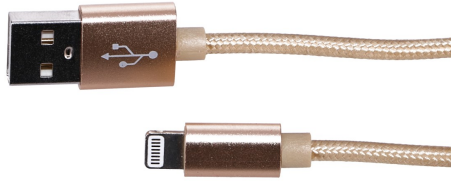

## Extralien | Attache de câble | 5x 250mm sac blanc 100pcs

Résistant à l'alcool	Oui
Étiquette d'identification	Non
Longueur	250
Matériel	Plastique
Résistant à l'huile	Oui
Couleur du produit	Blanc
Quantité par paquet	100
Type	Collier de câble d'échelle
Résistant à l'eau	Oui
Largeur	5

### Câble d'alimentation DC jack 5.5/2.1mm

Le câble terminé par une prise jack 5.5/2.1mm peut être connecté directement à l'appareil ou aux bandes PoE.

L'une des extrémités du câble doit être connectée aux bornes à vis de l'alimentation du tampon avec la polarité appropriée.

## Extralien | Câble foudre | pour IPHONE. max. 2A. filet de coton de riz. 1m. argent

Longueur du câble	1
Connecteur 1	USB A
Connecteur 1 genre	Homme
Connecteur 2	Éclair
Connecteur 2 genre	Male
Courant de sortie (max)	2.4
Plug and Play	Oui
Couleur du produit	Argent
Quantité par boîte	1
Quantité par paquet	1

## Câble avec connecteur Lightning

**Un câble tressé renforcé pour smartphones IPHONE** vous permet de **charger rapidement** vos appareils mobiles et de les connecter à votre ordinateur. Ce câble vous permettra de recharger vos appareils et de transférer des fichiers entre votre smartphone et d'autres appareils. **Le câble a une longueur d'un mètre.** adapté à un usage quotidien et en même temps ne prend pas de place beaucoup d'espace dans votre sac ou votre sac à dos.