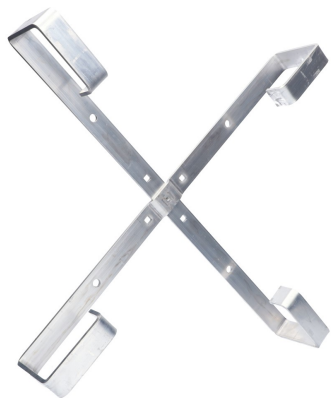

Extralien | Cadre à quatre bras pour rangement de câbles | 600x600x100mm

Fonction

Profondeur 100

Hauteur 600

Couleur du produit Aluminium

Mur MatériauAluminium

Quantité par paquet 1

Type Porte-câble

Largeur 600

[Read More](#)

SKU: 5902560362473

Price: 14,63 € HT

Stock: instock

Categories: [Pinces & supports](#)

Product Description

Rack d'alimentation en câbles

Le rack permet de stocker l'excédent de câble à fibre optique sur les poteaux électriques.

Fabriqué en barres plates en aluminium de **30 mm x 5 mm**.