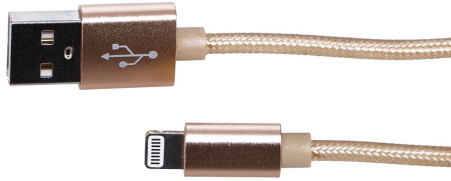

Le câble terminé par une prise jack 5.5/2.1mm peut être connecté directement à l'appareil ou aux bandes PoE.

L'une des extrémités du câble doit être connectée aux bornes à vis de l'alimentation du tampon avec la polarité appropriée.

Extralien | Câble foudre | pour IPHONE. max. 2A. filet de coton de riz. 1m. argent

Longueur du câble	1
Connecteur 1	USB A
Connecteur 1 genre	Homme
Connecteur 2	Éclair
Connecteur 2 genre	Male
Courant de sortie (max)	2.4
Plug and Play	Oui
Couleur du produit	Argent
Quantité par boîte	1
Quantité par paquet	1

[Read More](#)

SKU: 5902560369519

Price: 1,74 € HT

Stock: instock

Categories: [Câbles d'alimentation](#)

Product Description

Câble avec connecteur Lightning

Un câble tressé renforcé pour smartphones IPHONE vous permet de **charger rapidement** vos appareils mobiles et de les connecter à votre ordinateur. Ce câble vous permettra de recharger vos appareils et de transférer des fichiers entre votre smartphone et d'autres appareils. **Le câble a une longueur d'un mètre.** adapté à un usage quotidien et en même temps ne prend pas de place beaucoup d'espace dans votre sac ou votre sac à dos.

Extralien | Câble foudre | pour IPHONE. max. 2A. maille de coton de riz. 1m. or

Longueur de câble	1
Type de câble	Rond
Connecteur 1	USB A
Connecteur 1 genre	Mâle
Connecteur 2	Éclair
Type de connecteur 2	Homme
Couleur du produit	Or
Quantité par boîte	1