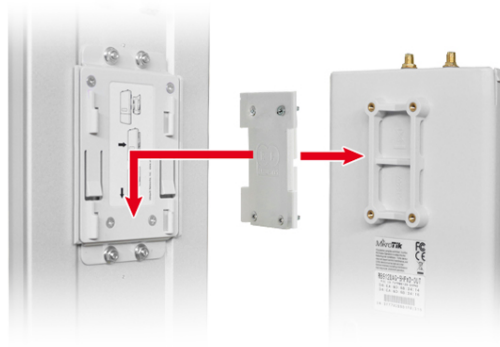

Product Description

Éléments RF EasyBracket 912 | Support de montage | dédié pour MikroTik BaseBox ou Ubiquiti AirMAX

Compatible avec la marque Mikrotik

[Read More](#)

SKU: 8588004600102

Price: 2,37 € HT

Stock: instock

Categories: [Supports de montage](#)

Product Description