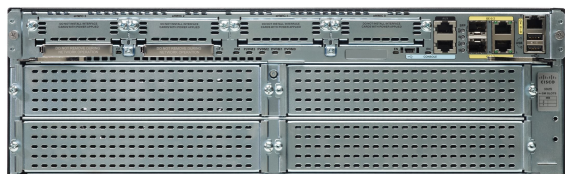

## Cisco 2951 3 DSP, 2 SM DRAM, IPB

Condition : Remis à

[Read More](#)

**SKU:** CISCO2951/K

**Price:**

**Stock:** instock

**Categories:** [reconditionés](#)

### Cisco 3925 avec SPE100 (3GE,4EHWIC,4DSP,2SM,256MBCF,

Condition : Remis à neuf

[Read More](#)

**SKU:** CISCO3925/K9

**Price:**

**Stock:** instock

**Categories:** [reconditionés](#)