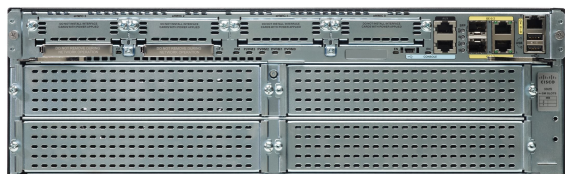

Cisco 2921 avec 3 GE, 4 EHWIC, 3 DSP, 1 SM, base IP

Condition : Remis à neuf

[Read More](#)

SKU: CISCO2921/K9-DC

Price:

Stock: instock

Categories: [Cisco](#), [reconditionés](#), [Switches](#)

Product Description

Cisco 2951 3 DSP, 2 SM DRAM, IPB

Condition : Remis à

[Read More](#)

SKU: CISCO2951/K

Price:

Stock: instock

Categories: [reconditionés](#)

Product Description

Cisco 3925 avec SPE100 (3GE,4EHWIC,4DSP,2SM,256MBCF,

Condition : Remis à neuf

[Read More](#)

SKU: CISCO3925/K9

Price:

Stock: instock

Categories: [reconditionés](#)

Product Description

Cisco 3925, SRE 900, Sec PAK, WAAS Ent Large

Condition : Remis à neuf

[Read More](#)

SKU: C3925-WAAS-SEC/K9

Price:

Stock: instock

Categories: [Cisco](#), [Modems & Routeurs](#), [reconditionés](#)

Product Description