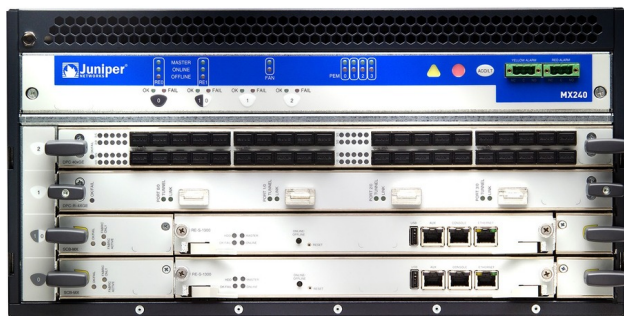

Product Description

Châssis de base MX240

Demandez des détails - avec SCB-E, RE

Condition : Remis à neuf

[Read More](#)

SKU: MX240BASE-AC

Price:

Stock: instock

Categories: [reconditionés](#)

Product Description