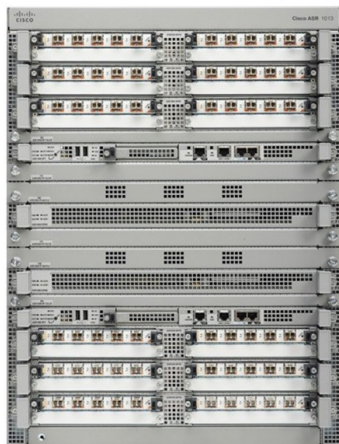

Categories: [reconditionés](#)

Product Description

Châssis Cisco ASR1013, P/S redondant

Condition : Remis à neuf

[Read More](#)

SKU: ASR1013

Price:

Stock: instock

Categories: [reconditionés](#)

Product Description