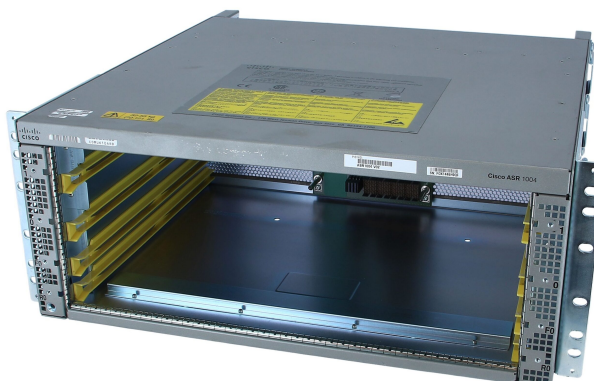

Châssis Cisco P/S

Condition : Remis à neuf

[Read More](#)

SKU: ASR1004

Price:

Stock: instock