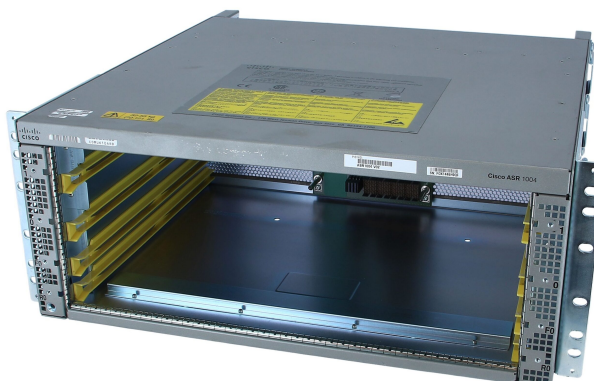

Châssis Cisco 7604 de rechange

Condition : Remis à neuf

[Read More](#)

SKU: CISCO7604

Price:

Stock: instock

Categories: [reconditionés](#)

Product Description

Châssis Cisco ASR1002 SystemFixed ESPCrypto4 intégré DRAM GE4GB

Condition : Remis à neuf

[Read More](#)

SKU: ASR1002-F

Price:

Stock: instock

Categories: [reconditionés](#)

Product Description

Châssis Cisco ASR1013, P/S redondant

Condition : Remis à neuf

[Read More](#)

SKU: ASR1013

Price:

Stock: instock

Categories: [reconditionés](#)

Product Description

Châssis Cisco Catalyst 6880-X (tableaux standard)

Condition : Remis à neuf

[Read More](#)

SKU: C6880-X-LE

Price:

Stock: instock

Categories: [reconditionés](#)

Product Description