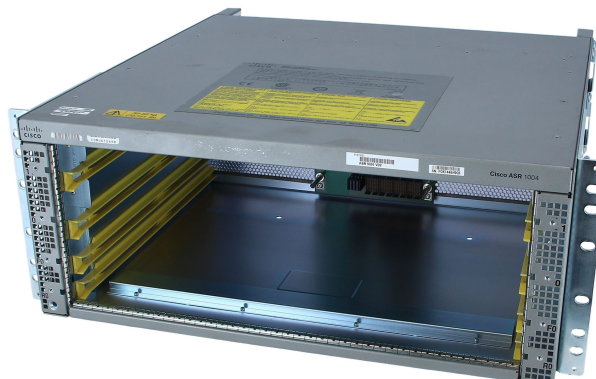

Châssis Cisco 7604 de rechange

Condition : Remis à neuf

[Read More](#)

SKU: CISCO7604

Price:

Stock: instock

Categories: [reconditionés](#)

Product Description

Châssis Cisco ASR1002 SystemFixed ESPCrypto4 intégré DRAM GE4GB

Condition : Remis à neuf

[Read More](#)

SKU: ASR1002-F

Price:

Stock: instock

Categories: [reconditionés](#)

Product Description

Châssis Cisco ASR1013, P/S redondant

Condition : Remis à neuf

[Read More](#)

SKU: ASR1013

Price:

Stock: instock

Categories: [reconditionés](#)

Product Description

Châssis Cisco Catalyst 6880-X (tableaux standard)

Condition : Remis à neuf

[Read More](#)

SKU: C6880-X-LE

Price:

Stock: instock

Categories: [reconditionés](#)

Product Description