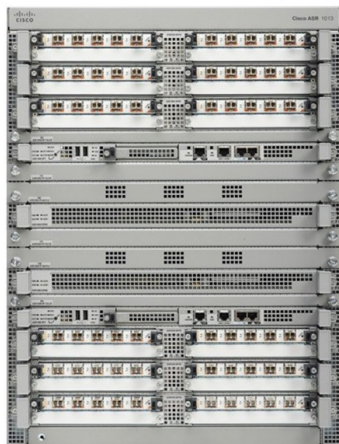

Châssis Cisco 7604 de rechange

Condition : Remis à neuf

[Read More](#)

SKU: CISCO7604

Price:

Stock: instock

Categories: [reconditionés](#)

Product Description

Châssis Cisco ASR1002 SystemFixed ESPCrypto4 intégré DRAM GE4GB

Condition : Remis à neuf

[Read More](#)

SKU: ASR1002-F

Price:

Stock: instock

Categories: [reconditionés](#)

Product Description

Châssis Cisco P/S

Condition : Remis à neuf

[Read More](#)

SKU: ASR1004

Price:

Stock: instock

Categories: [reconditionés](#)

Product Description

Châssis Cisco Catalyst 6880-X (tableaux standard)

Condition : Remis à neuf

[Read More](#)

SKU: C6880-X-LE

Price:

Stock: instock

Categories: [reconditionés](#)

Product Description