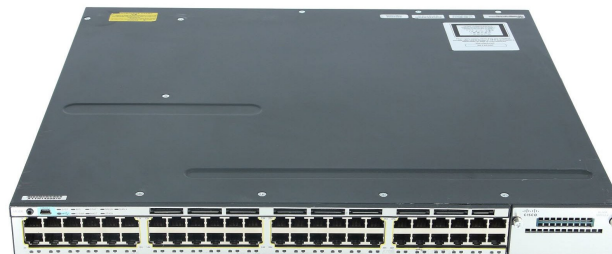

Catalyst 3750X 48 10/100 PoE 4 SFP ports

Condition : Remis à neuf

[Read More](#)

SKU: WS-C3750X-48PS-S

Price: