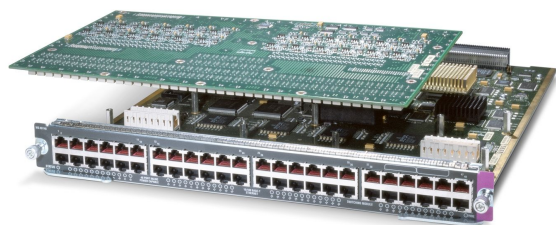

## Cat 6500 Superviseur 720 avec 2 ports 10GbE MSFC3 PFC3CXL "MISE À NIVEAU"

Condition : Remis à neuf

[Read More](#)

**SKU:** VS-S720-10G-3CXL

**Price:**

**Stock:** instock

**Categories:** [Accessoires réseau](#), [CISCO](#), [reconditionés](#)

## Cat6500 48 ports 10/100/1000 GE Mod : structure activée, RJ- 45

Condition : Remis à neuf

[Read More](#)

**SKU:** WS-X6748-GE-TX

**Price:**

**Stock:** instock

**Categories:** [Accessoires réseau](#), [CISCO](#), [reconditionés](#)

## Cat6500 PoE 48 ports 802.3af et ePoE 10/100/1000

État : neuf

[Read More](#)

**SKU:** WS-X6548-GE-45AF

**Price:**

**Stock:** instock

**Categories:** [Accessoires réseau](#), [CISCO](#), [reconditionés](#)

## Catalyseur 3560E 24 10/100/1000 2\*10GE(X2),265W,IPB s/w

Condition : Remis à neuf

[Read More](#)

**SKU:** WS-C3560E-24TD-S

**Price:**

**Stock:** instock

**Categories:** [Cisco](#), [reconditionés](#), [Switches](#)