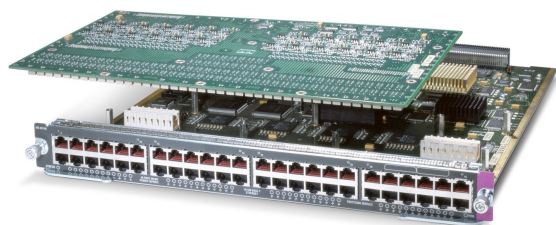

Cat 6500 Superviseur 720 avec 2 ports 10GbE MSFC3 PFC3CXL "MISE À NIVEAU"

Condition : Remis à neuf

[Read More](#)

SKU: VS-S720-10G-3CXL

Price:

Stock: instock

Categories: [Accessoires réseau](#), [CISCO](#), [reconditionés](#)

Product Description

Cat6500 48 ports 10/100/1000 GE Mod : structure activée, RJ- 45

Condition : Remis à neuf

[Read More](#)

SKU: WS-X6748-GE-TX

Price:

Stock: instock

Categories: [Accessoires réseau](#), [CISCO](#), [reconditionés](#)

Product Description

Cat6500 PoE 48 ports 802.3af et ePoE 10/100/1000

État : neuf

[Read More](#)

SKU: WS-X6548-GE-45AF

Price:

Stock: instock

Categories: [Accessoires réseau](#), [CISCO](#), [reconditionés](#)

Product Description

Catalyseur 3560E 24 10/100/1000 2*10GE(X2),265W,IPB s/w

Condition : Remis à neuf

[Read More](#)

SKU: WS-C3560E-24TD-S

Price:

Stock: instock

Categories: [Cisco](#), [reconditionés](#), [Switches](#)