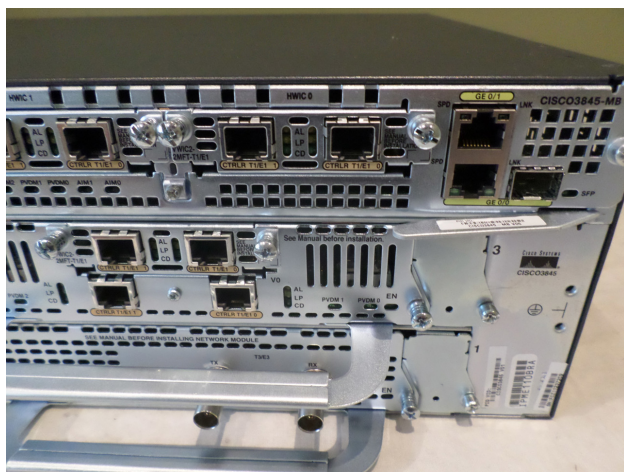

Product Description

Carte mère Cisco 3845

Condition : Remis à neuf

[Read More](#)

SKU: CISCO3845-MB

Price:

Stock: instock

Categories: [Accessoires réseau](#), [reconditionés](#)

Product Description