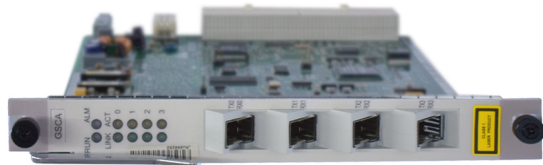

Product Description

Carte de traitement réseau NPC et IOC intégrée 2 ports 10GE SFP

Condition : Remis à neuf

[Read More](#)

SKU: SRX1K3K-NP-2XGE-SFPP

Price:

Stock: instock

Categories: [Accessoires réseau](#), [Juniper](#), [reconditionés](#)

Product Description

Carte de transfert d'interface combinée MA5600T, H801CITD

Condition : Remis à neuf

[Read More](#)

SKU: H801CITD

Price:

Stock: instock

Categories: [Accessoires réseau](#), [Huawei](#), [reconditionés](#)