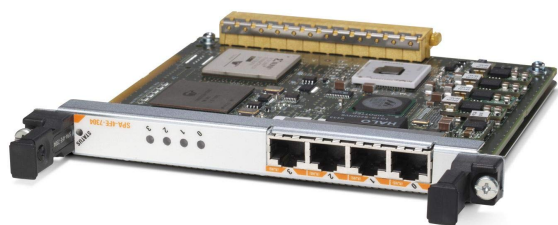

Carte opérateur de services modulaires Cisco 7304 SPA

Condition : Remis à neuf

[Read More](#)

SKU: 7304-MSC-100

Price:

Stock: instock

Categories: [Accessoires réseau](#), [reconditionés](#)

Product Description

MA5600