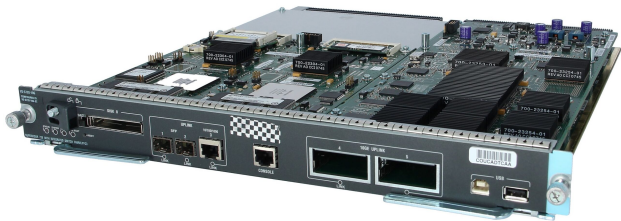

Condition : Remis à neuf

[Read More](#)

SKU: VS-S2T-10G

Price:

Stock: instock

Categories: [reconditionés](#)

Product Description

Cat 6500 Superviseur 720 avec 2 ports 10GbE MSFC3 PFC3C