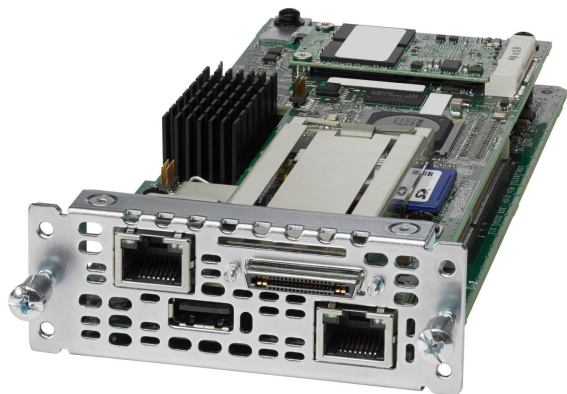

Carte SD 8 Go pour SingleWide et DoubleWide UCS-E *** 16-4122-01*** vrai CISCO

Condition : Remis à neuf

[Read More](#)

SKU: 16-4122-01

Price:

Stock: instock

Categories: [Accessoires réseau](#), [reconditionés](#)