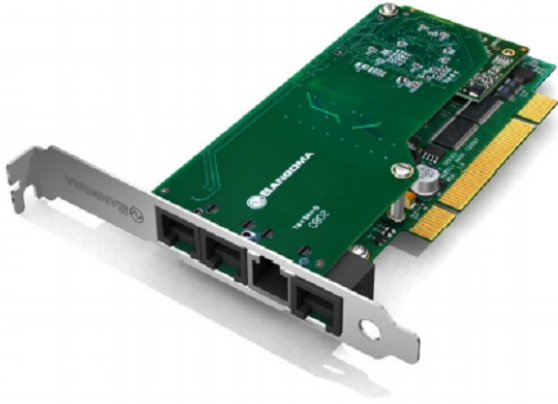

Carte de service SHDSL 32 canaux Huawei 03020FAT

Condition : Remis à neuf

[Read More](#)

SKU: H569SHEB

Price:

Stock: instock

Categories: [Accessoires réseau](#), [Huawei](#), [reconditionés](#)

Product Description

Carte de services de paquets (PSC2) 32 Go

Condition : Remis à neuf

[Read More](#)

SKU: ASR5K-PSC-32G-K9

Price:

Stock: instock

Categories: [Accessoires réseau](#), [reconditionés](#)

Product Description

Carte de téléphonie Sangoma FXO à 4 ports : carte vocale analogique à utiliser dans le module zl à services étendus ONE

Condition : Remis à neuf

[Read More](#)

SKU: J9516A

Price:

Stock: instock

Categories: [Accessoires réseau](#), [Juniper](#), [reconditionés](#)

Product Description

Carte de traitement réseau NPC et IOC intégrée 2 ports 10GE SFP

Condition : Remis à neuf

[Read More](#)

SKU: SRX1K3K-NP-2XGE-SFPP

Price:

Stock: instock

Categories: [Accessoires réseau](#), [Juniper](#), [reconditionés](#)