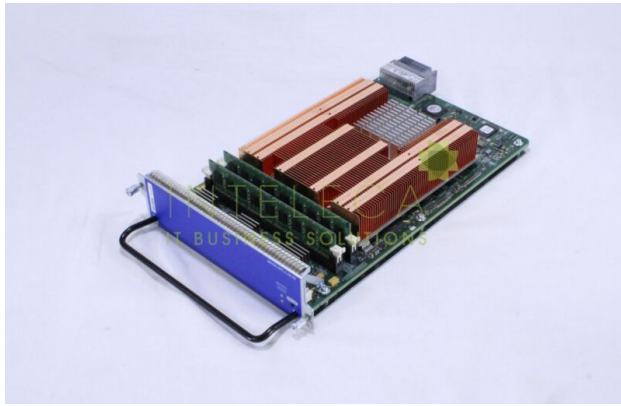

Carte de traitement réseau pour SRX3000

Condition : Remis à neuf

[Read More](#)

SKU: SRX3K-NPC

Price:

Stock: instock

Categories: [Accessoires réseau](#), [Juniper](#), [reconditionés](#)

Product Description

Carte de transfert d'interface combinée MA5600T, H801CITD

Condition : Remis à neuf

[Read More](#)

SKU: H801CITD

Price:

Stock: instock

Categories: [Accessoires réseau](#), [Huawei](#), [reconditionés](#)