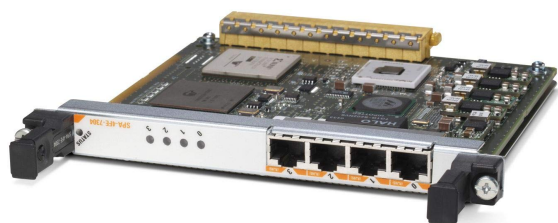

Carte opérateur de services modulaires Cisco 7304 SPA

Condition : Remis à neuf

[Read More](#)

SKU: 7304-MSC-100

Price:

Stock: instock

Categories: [Accessoires réseau](#), [reconditionnés](#)

Product Description

MA5600