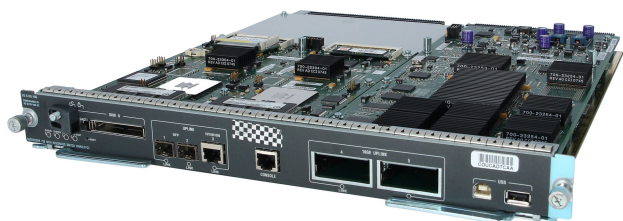

Condition : Remis à neuf

[Read More](#)

SKU: VS-S2T-10G

Price:

Stock: instock

Categories: [reconditionés](#)

Product Description

Cat 6500 Superviseur 720 avec 2 ports 10GbE MSFC3 PFC3C