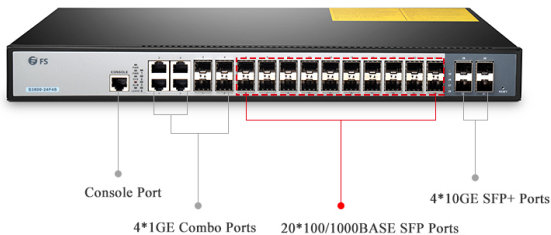

Product Description