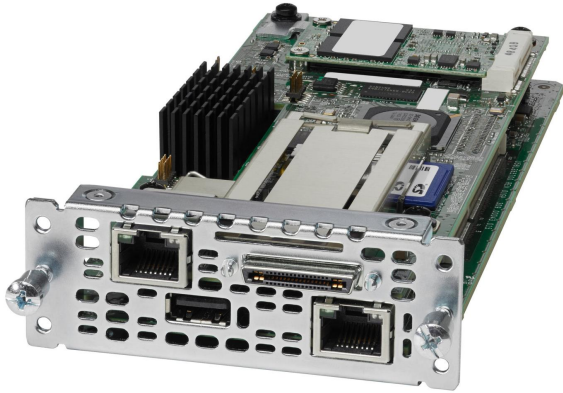

Carte SD 8 Go pour SingleWide et DoubleWide UCS-E *** 16-4122-01*** vrai CISCO

Condition : Remis à neuf

[Read More](#)

SKU: 16-4122-01

Price:

Stock: instock

Categories: [Accessoires réseau](#), [reconditionés](#)