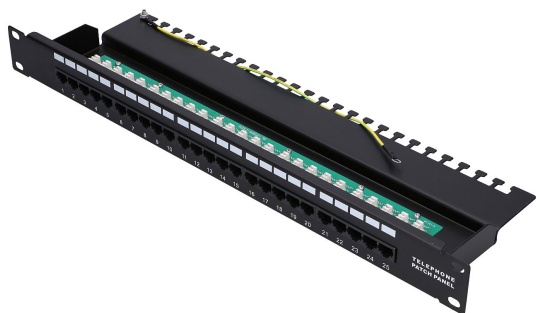

Voix Extralink | Panneau de brassage | 25 ports

Panneau de brassage - nombre de ports	25
Ventilateur intégré	Non
Ports Ethernet LAN (RJ-45)	25
Matériel du boîtier	Métal
Interrupteur marche/arrêt	Non
Couleur du produit	Noir
Capacité du rack	1U
Taille (impérial)	48.3
Type	Panneau de brassage
Type de boîtier	

[Read More](#)

SKU: 5902560369847

Price: 9,92 € HT

Stock: instock

Categories: [Panneaux de brassage](#)

Product Description