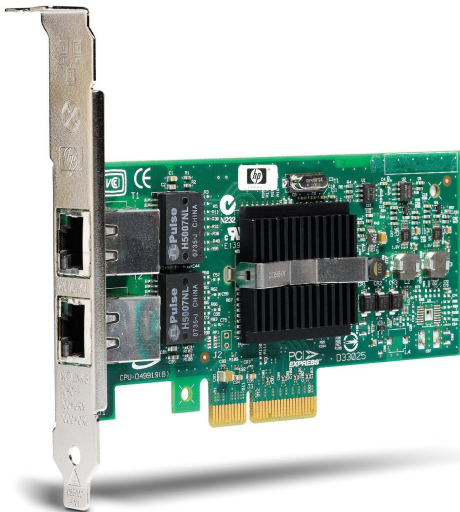

Carte d'interface optique XFP à 2 ports Nomenclature : 03020LUB

Condition : Remis à neuf

[Read More](#)

SKU: LS5D00E2XX00

Price:

Stock: instock

Categories: [Accessoires réseau](#), [Huawei](#), [reconditionés](#)

Product Description