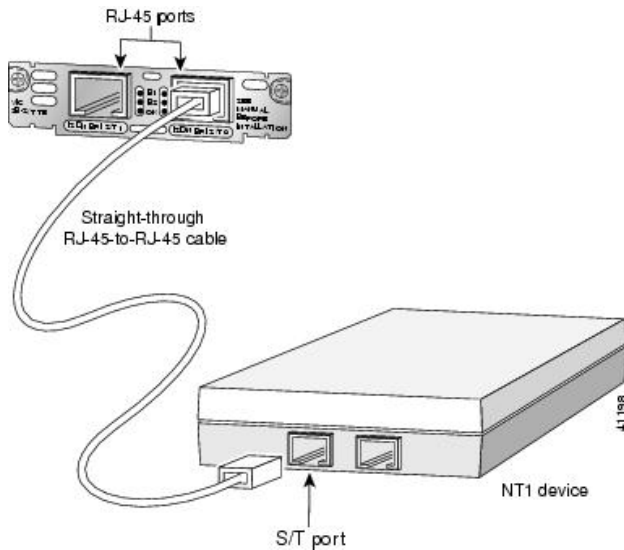

SKU: PD-5-10XGE-SFPP

Price:

Stock: instock

Categories: [Accessoires réseau](#), [Juniper](#), [reconditionés](#)

Product Description