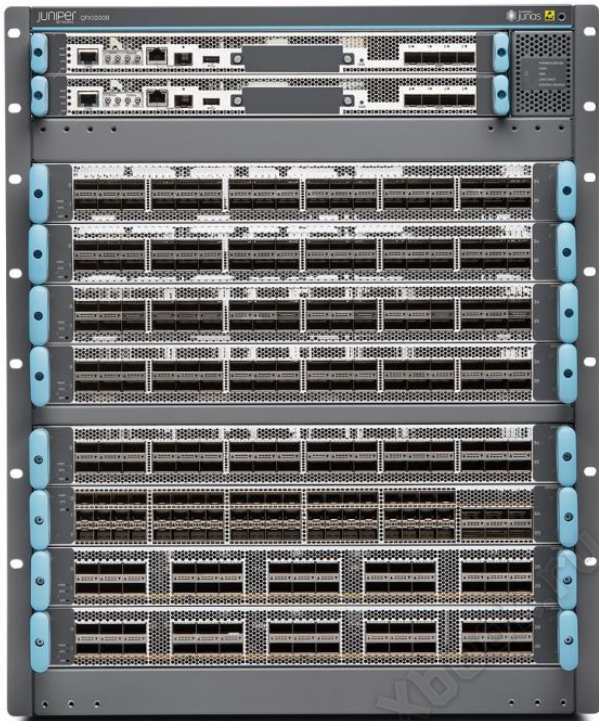

Product Description

Carte de matrice de commutation JNP10008

Condition : Remis à neuf

[Read More](#)

SKU: JNP10008-SF

Price:

Stock: instock

Categories: [reconditionnés](#)

Product Description