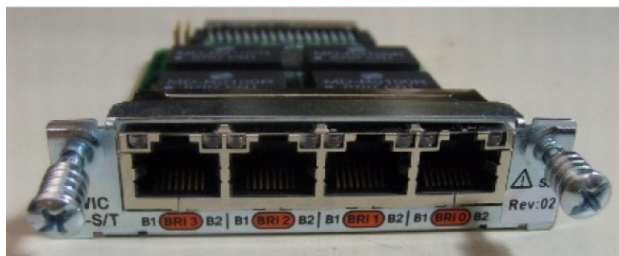

## Carte d'interface WAN haut débit RNIS BRI à 4 ports

Condition : Remis à neuf

[Read More](#)

**SKU:** HWIC-4B-S/T

**Price:**

**Stock:** instock

**Categories:** [Accessoires réseau](#), [reconditionés](#)