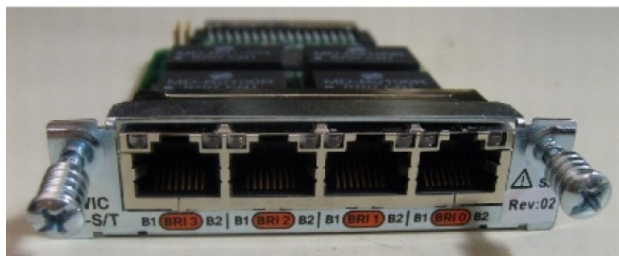

Câble RS-232, DTE mâle vers Smart Serial, 10 pieds

État : neuf

[Read More](#)

SKU: CAB-SS-232MT

Price:

Stock: instock

Categories: [Accessoires réseau](#), [CISCO](#), [reconditionés](#)

Product Description

Câble RS-530, DTE mâle vers Smart Serial, 10 pieds

Condition : Remis à neuf

[Read More](#)

SKU: CAB-SS-530MT

Price:

Stock: instock

Categories: [Accessoires réseau](#), [CISCO](#), [reconditionés](#)

Product Description

Product Description

Carte d'interface vocale à deux ports - BRI (terminal)

Condition : Remis à neuf

[Read More](#)

SKU: VIC-2BRI-S/T-TE

Price:

Stock: instock

Categories: [Accessoires réseau](#), [reconditionés](#)

Product Description

Carte d'interface WAN haut débit RNIS BRI à 4 ports

Condition : Remis à neuf

[Read More](#)

SKU: HWIC-4B-S/T

Price:

Stock: instock

Categories: [Accessoires réseau](#), [reconditionés](#)