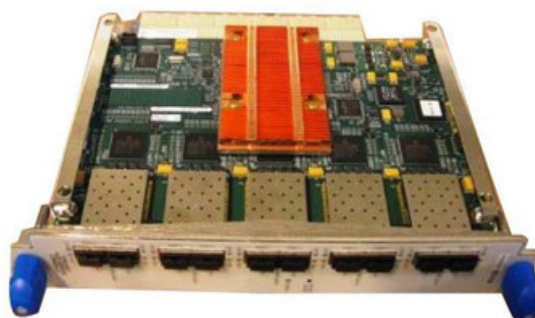

Carte d'inte GbE à 10 po logements c

Condition : Remis à

[Read More](#)