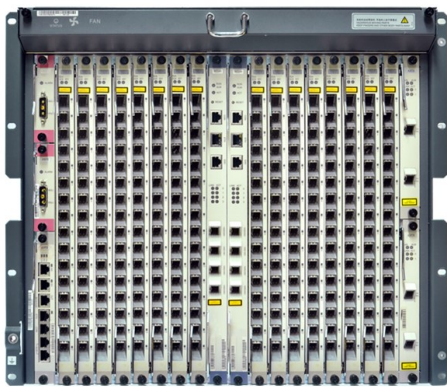

Product Description

Carte d'alimentation Huawei MA5683T MA5680T Connect 03020NDE

Condition : Remis à neuf

[Read More](#)

SKU: H801PRTE

Price:

Stock: instock

Categories: [Accessoires réseau](#), [Huawei](#), [reconditionés](#)

Product Description