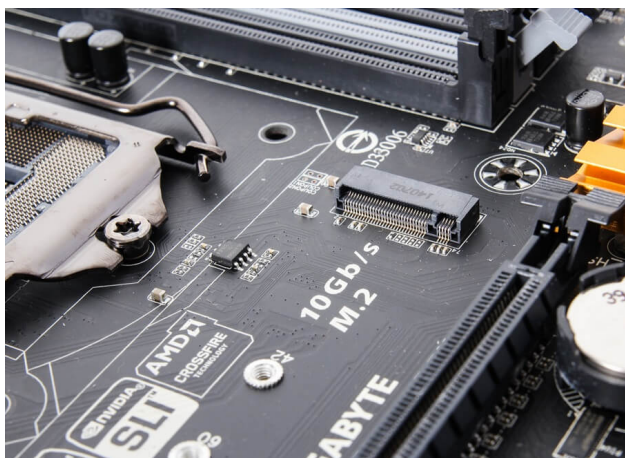

Carte de remplissage de fente de contrôle détectable M6, M2

Condition : Remis à neuf

[Read More](#)

SKU: 15454-M-T-FILLER

Price:

Stock: instock

Categories: [Accessoires réseau](#), [reconditionés](#)

Product Description