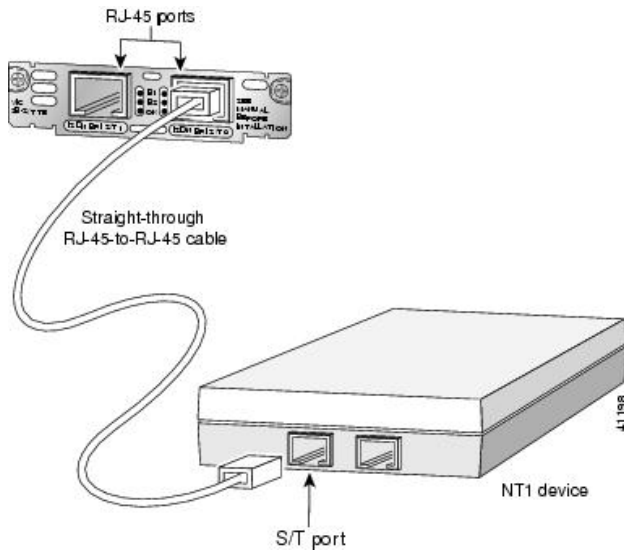

Câble RS-530, DTE mâle vers Smart Serial, 10 pieds

Condition : Remis à neuf

[Read More](#)

SKU: CAB-SS-530MT

Price:

Stock: instock

Categories: [Accessoires réseau](#), [CISCO](#), [reconditionés](#)

Product Description

Product Description

Carte d'inte GbE à 10 po logements c

Condition : Remis à

[Read More](#)

SKU: PD-5-10XGE-SFPP

Price:

Stock: instock

Categories: [Accessoires réseau](#), [Juniper](#), [reconditionés](#)

Product Description

Carte d'interface vocale à deux ports - BRI (terminal)

Condition : Remis à neuf

[Read More](#)

SKU: VIC-2BRI-S/T-TE

Price:

Stock: instock

Categories: [Accessoires réseau](#), [reconditionés](#)