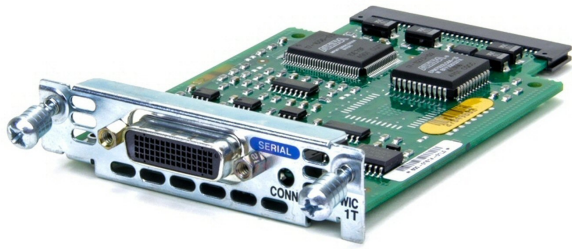

Carte d'interface WAN série à 1 port

Condition : Remis à neuf

[Read More](#)

SKU: HWIC-1T

Price:

Stock: instock

Categories: [Accessoires réseau](#), [reconditionés](#)