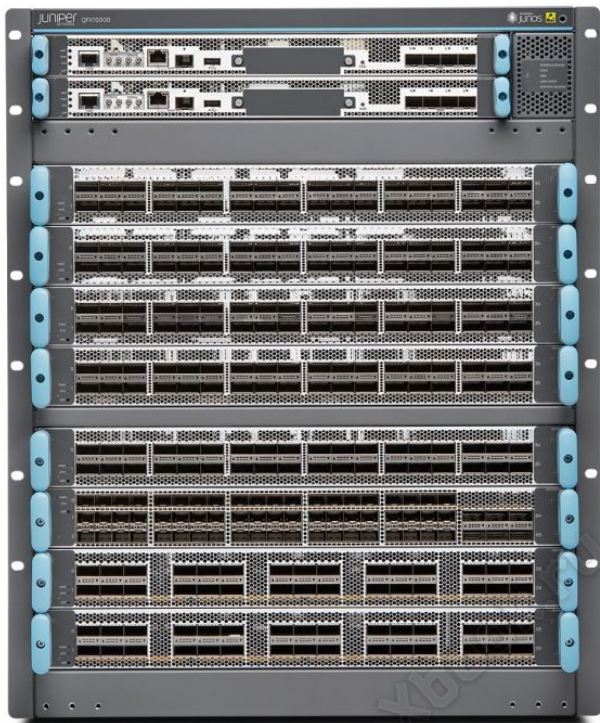

Product Description

Carte de matrice de commutation JNP10008

Condition : Remis à neuf

[Read More](#)

SKU: JNP10008-SF

Price:

Stock: instock

Categories: [reconditionés](#)

Product Description