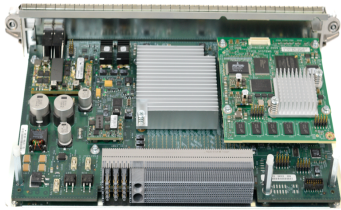

Carte Cisco CRS 4 Slot Fabric / Unique (140G)

Condition : Remis à neuf

[Read More](#)

SKU: CRS-4-FC140/S

Price:

Stock: instock

Categories: [Accessoires réseau](#), [reconditionés](#)