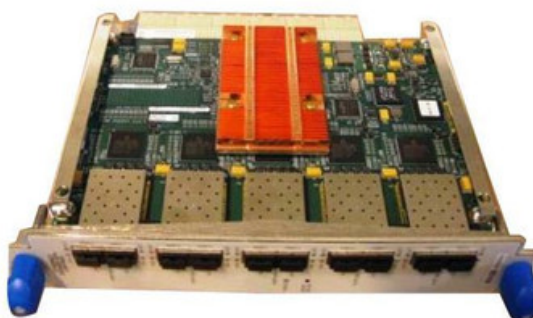

Carte d'inte GbE à 10 po logements c

Condition : Remis à

[Read More](#)