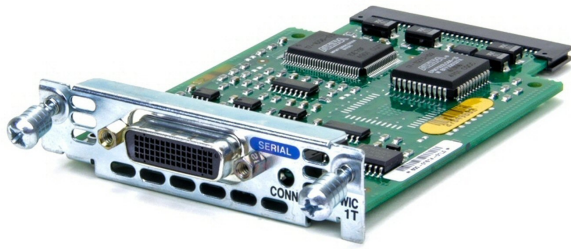

Carte d'interface WAN série à 1 port

Condition : Remis à neuf

[Read More](#)

SKU: HWIC-1T

Price:

Stock: instock

Categories: [Accessoires réseau](#), [reconditionés](#)