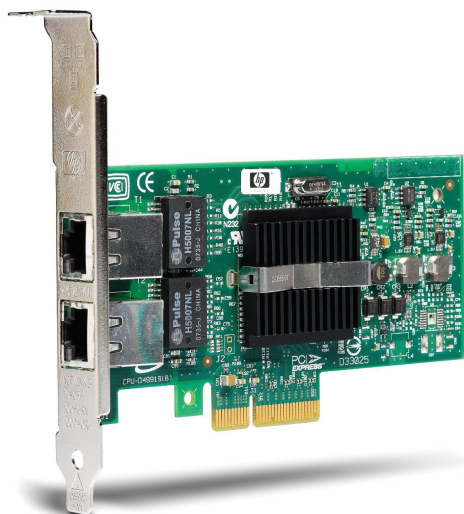

Carte d'interface optique XFP à 2 ports Nomenclature : 03020LUB

Condition : Remis à neuf

[Read More](#)

SKU: LS5D00E2XX00

Price:

Stock: instock

Categories: [Accessoires réseau](#), [Huawei](#), [reconditionés](#)

Product Description