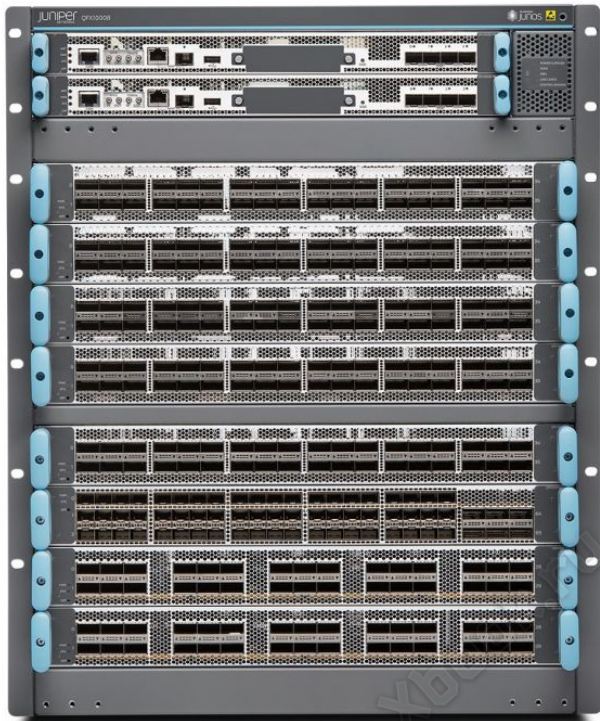

Product Description

Carte de matrice de commutation JNP10008

Condition : Remis à neuf

[Read More](#)

SKU: JNP10008-SF

Price:

Stock: instock

Categories: [reconditionnés](#)

Product Description