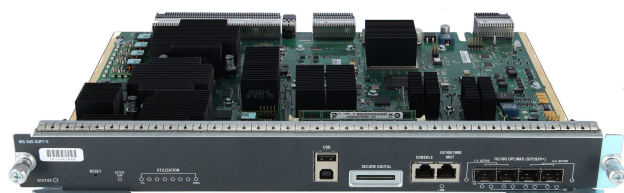

Price: 3,13 € HT

Stock: instock

Categories: [Tendance](#)

Product Description

Stylo gel haute capacité Xiaomi Mi (paquet de 10)

Stylo à encre gel Jumbo Xiaomi MI Ensemble MJZXB02WC se compose de 10 pièces. japonais Encre Mikuni avec vitesse de séchage rapide et sans gouttes. **Ligne lisse avec 0.5 mm d'épaisseur.** Le stylo pèse 8.5 grammes. Le **Le stylo à encre gel MI Jumbo MJZXB02WC** a de l'encre dans le corps au lieu de la tige. un stylo peut écrire une ligne de **jusqu'à 1 600 mètres.** soit **plus de 50 000 mots.** Le **système innovant de contrôle du débit d'encre garantit une ligne lisse et continue sans stries ni bavures.** L'encre **sèche instantanément et la ligne n'a que 0.5 mm d'épaisseur.** Le boîtier translucide vous permet de surveiller les niveaux d'encre restants. La texture de surface spéciale empêche de glisser dans votre main.

[Read More](#)

SKU: 5902560363821

Price: 24,06 € HT

Stock: instock

Categories: [Fibre Optique](#)

Product Description

FERMETURE EXTÉRIEURE FTTX GRANT 2 PLATEAUX 24 SOUDURE / FIBRE

La fermeture **Extralink Grant** est un équipement irremplaçable utilisé pour connecter les câbles à fibre optique. Il offre une protection contre l'influence de l'humidité sur les fibres

optiques afin qu'il puisse être installé dans des conduits de câbles souterrains. des chemins de câbles et des solutions aériennes.

Les chemins de fibres optiques inclus permettent de poser 24 protections d'épissure. Le montage les équerres assurent une bonne prise du câble. tout en l'empêchant de glisser.

La fermeture est conçue pour être montée sur des poteaux ou dans des chemins de câbles. Trois ports ronds et un port ovale permettent l'insertion de câbles bus fibre optique tout en assurant une bonne étanchéité à l'aide de manchons thermorétractables.