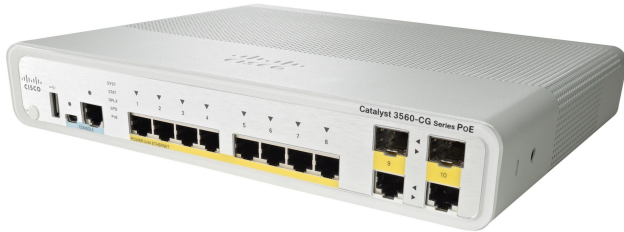

Switch Catalyst 2960C PD 8 FE, 2 x 1G, base LAN

Condition : Remis à neuf

[Read More](#)

SKU: WS-C2960CPD-8TT-L

Price:

Stock: instock

Categories: [Cisco](#), [reconditionés](#), [Switches](#)