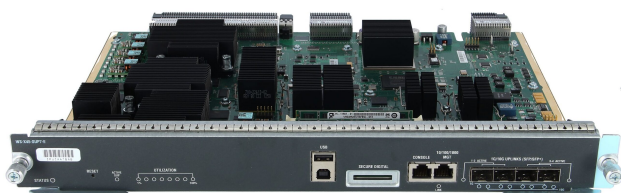

Price: 3,13 € HT

Stock: instock

Categories: [Tendance](#)

Product Description

Stylo gel haute capacité Xiaomi Mi (paquet de 10)

Stylo à encre gel Jumbo Xiaomi MI Ensemble MJZXB02WC se compose de 10 pièces. japonais Encre Mikuni avec vitesse de séchage rapide et sans gouttes. **Ligne lisse avec 0.5 mm d'épaisseur.** Le stylo pèse 8.5 grammes. Le **Le stylo à encre gel MI Jumbo MJZXB02WC** a de l'encre dans le corps au lieu de la tige. un stylo peut écrire une ligne de **jusqu'à 1 600 mètres.** soit **plus de 50 000 mots.** Le **système innovant de contrôle du débit d'encre garantit une ligne lisse et continue sans stries ni bavures.** L'encre **sèche instantanément et la ligne n'a que 0.5 mm d'épaisseur.** Le boîtier translucide vous permet de surveiller les niveaux d'encre restants. La texture de surface spéciale empêche de glisser dans votre main.

[Read More](#)

SKU: 5902560363821

Price: 24,06 € HT

Stock: instock

Categories: [Fibre Optique](#)

Product Description

FERMETURE EXTÉRIEURE FTTX GRANT 2 PLATEAUX 24 SOUDURE / FIBRE

La fermeture **Extralink Grant** est un équipement irremplaçable utilisé pour connecter les câbles à fibre optique. Il offre une protection contre l'influence de l'humidité sur les fibres

optiques afin qu'il puisse être installé dans des conduits de câbles souterrains. des chemins de câbles et des solutions aériennes.

Les chemins de fibres optiques inclus permettent de poser 24 protections d'épissure. Le montage les équerres assurent une bonne prise du câble. tout en l'empêchant de glisser.

La fermeture est conçue pour être montée sur des poteaux ou dans des chemins de câbles. Trois ports ronds et un port ovale permettent l'insertion de câbles bus fibre optique tout en assurant une bonne étanchéité à l'aide de manchons thermorétractables.