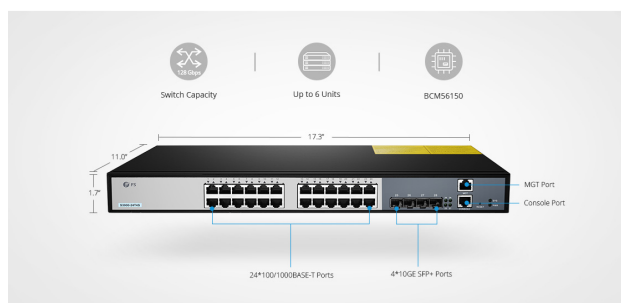

Série Quidway S3300 - 24 ports

Condition : Remis à neuf

[Read More](#)

SKU: LS-S3328TP-EI

Price:

Stock: instock

Categories: [Huawei](#), [reconditionés](#), [Switches](#)

Product Description

SÉRIE S6300 Ports SFP 48 GE ou ports SFP 10 GE BOM_ 02352567

Condition : Remis à neuf

[Read More](#)

SKU: LS-S6348-EI

Price:

Stock: instock

Categories: [Huawei](#), [reconditionés](#), [Switches](#)

Product Description

Serveur d'accès à distance MAG6610 avec MAG-SM160

Condition : Remis à neuf

[Read More](#)

SKU: MAG6610

Price:

Stock: instock

Categories: [reconditionés](#)

Product Description