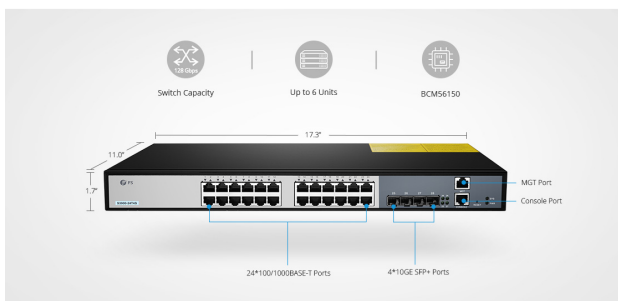

Série Quidway S3300 - 24 ports

Condition : Remis à neuf

[Read More](#)

SKU: LS-S3328TP-EI

Price:

Stock: instock

Categories: [Huawei](#), [reconditionés](#), [Switches](#)

Product Description

SÉRIE S6300 Ports SFP 48 GE ou ports SFP 10 GE BOM_ 02352567

Condition : Remis à neuf

[Read More](#)

SKU: LS-S6348-EI

Price:

Stock: instock

Categories: [Huawei](#), [reconditionés](#), [Switches](#)

Product Description

Serveur d'accès à distance MAG6610 avec MAG-SM160

Condition : Remis à neuf

[Read More](#)

SKU: MAG6610

Price:

Stock: instock

Categories: [reconditionés](#)

Product Description