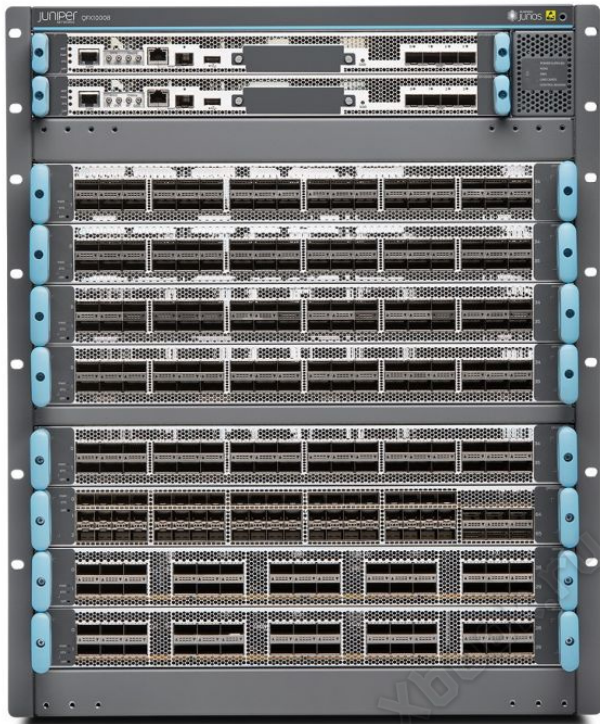

Product Description

PTX10008 - CHÂSSIS DE RECHANGE JNP10008

Condition : Remis à neuf

[Read More](#)

SKU: JNP10008-CHAS

Price:

Stock: instock

Categories: [reconditionés](#)

Product Description