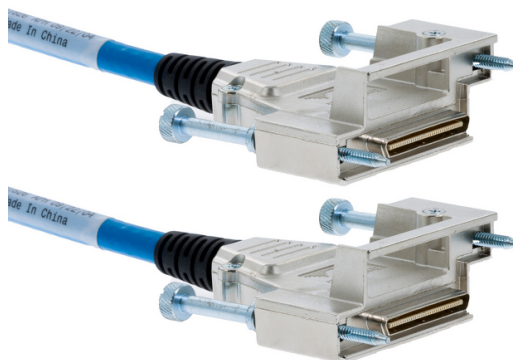

Product Description

Câble d'empilage Cisco StackWise 3M

Condition : Remis à neuf

[Read More](#)

SKU: CAB-STACK-3M

Price:

Stock: instock

Categories: [Accessoires réseau](#), [CISCO](#), [reconditionés](#)

Product Description

Câble d'empilage sans halogène 3M

Condition : Remis à neuf

[Read More](#)

SKU: CAB-STACK-3M

Price:

Stock: instock

Categories: [Accessoires réseau](#), [CISCO](#), [reconditionés](#)