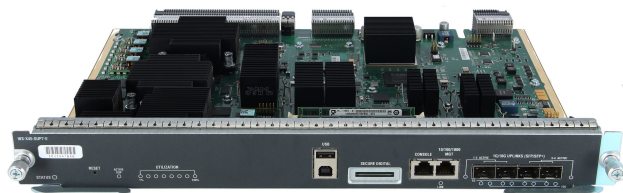

## SFP 10GE BOM\_02310CNF1550n, 40 km, module monomode LC **\*\*Huawei Original\*\***

État : neuf

[Read More](#)

**SKU:** OSX040N01

**Price:**

**Stock:** instock

**Categories:** [Accessoires réseau](#), [Huawei](#), [reconditionés](#)

## Superviseur Catalyst 4500 E- Series 8-E

Condition : Remis à neuf

[Read More](#)

**SKU:** WS-X45-SUP8-E

**Price:**

**Stock:** instock

**Categories:** [Accessoires réseau](#), [CISCO](#), [reconditionés](#)

## Superviseur Catalyst 4500 E-Series 8L-E

Condition : Remis à neuf

[Read More](#)

**SKU:** WS-X45-SUP8L-E

**Price:**

**Stock:** instock

**Categories:** [Accessoires réseau](#), [CISCO](#), [reconditionés](#)

## Superviseur Catalyst 4500 série E 7L-E, 520 Gbit/s

Condition : Remis à neuf

[Read More](#)

**SKU:** WS-X45-SUP7L-E

**Price:**

**Stock:** instock

**Categories:** [Accessoires réseau](#), [CISCO](#), [reconditionés](#)