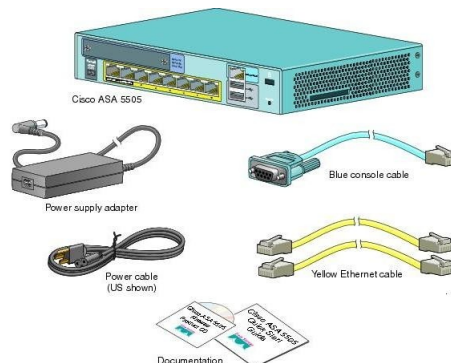

Licence util Systems 50 disponibilit

Condition : Remis à

[Read More](#)