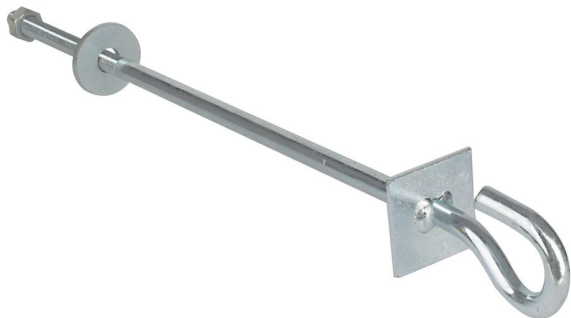

Extralien | Crochet | pour supports suspendus 16/450mm

[Read More](#)

SKU: 5902560366518

Price: 3,95 € HT

Stock: onbackorder

Categories: [Pincés & supports](#)

Product Description

Boulon à crochet

Crochet pour suspendre les supports d'arrimage sur les poteaux électriques. crochet **16x450mm**.

Extralien | Crochet avec vis | 12mm

</ tr>

Matériau Acier inoxydable

Couleur du produit Acier inoxydable

Fonction Mur

Crochet écrou 12mm

Le crochet écrou est conçu pour la fixation aux murs, supports et façades des bâtiments.

Extralien | Crochet avec vis | 16mm

| | |
|---------------------|---------------------|
| Matériau | Acier inoxydable |
| Nombre de crochets | 1 |
| Couleur du produit | Acier inoxydable |
| Couleur du produit | Din o el inoxidabil |
| Fonction | Bureau/Mur |
| Quantit  par paquet | 1 |
| Type | Crochet de c ble |
| Largeur | 16 |

Le crochet de poteau est utilisé pour accrocher des pinces de support et de tension sur des poteaux qui n'ont pas de trous de montage. Le crochet de support est en acier. Le diamètre de le crochet fait **12 mm**.