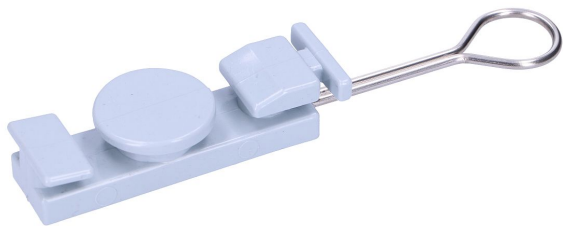

Utilisation appropriée

Usage général

Quantité par paquet

1

Type

Adaptateur de support

[Read More](#)

SKU: 5903148915722

Price: 1,05 € HT

Stock: instock

Categories: [Pincés & supports](#)

Product Description

Plaque de montage

Plaque de montage pour le rack d'alimentation de câbles. en aluminium pour une haute résistance à la corrosion tout au long de la durée de vie

---

Extralien | Porte-câble | FTTH

Matière

Synthétique ABS

Couleur du produit

Blanc

Fonction

Mur

Quantité par paquet

1

Type

Porte-câble

[Read More](#)

SKU: 5902560366341

Price: 0,27 € HT

Stock: instock

Categories: [Pincés & supports](#)

Product Description

Support de câble FTTH