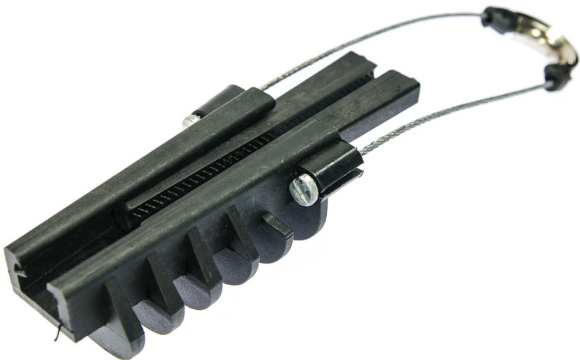

1

Type

Porte-câble

[Read More](#)**SKU:** 5902560366341**Price:** 0,27 € HT**Stock:** instock**Categories:** [Pincés & supports](#)

Product Description

Support de câble FTTH

Le support est conçu pour maintenir un câble plat suspendu FTTH Drop Cable. Le câble est fixé par deux raidisseurs de puissance. le cachant dans les canaux de la plate-forme en plastique.

Extralien | Support de câble à fibre optique | Ruban 50mm

[Read More](#)

SKU: 5902560362589

Price: 1,08 € HT

Stock: instock

Categories: [Pinces & supports](#)

Product Description

Poignée de passage

Support de passage pour accrocher tous les types de câble. Le support sous la forme d'un ruban de largeur **50mm** équipé avec un mousqueton.

Extralien 2.1 | Serre-câble à fibre optique | pour câbles à fibres optiques