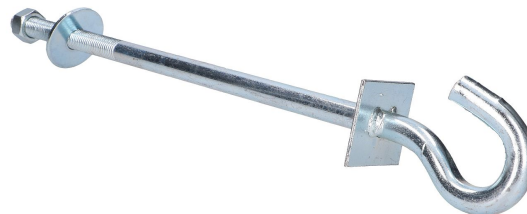

Extralien | C supports su

Matériau	
Couleur du produit	
Fonction	
Quantité par paquet	
Type	

[Read More](#)

SKU: 59025603665