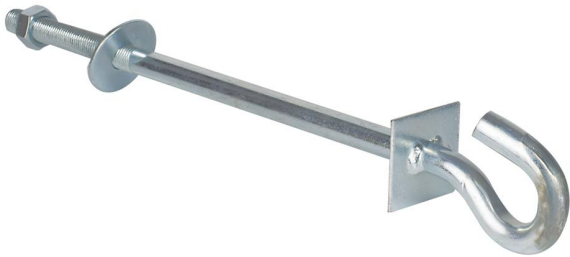

[Read More](#)

SKU: 5902560366433

Price: 1,09 € HT

Stock: instock

Categories: [Pinces & supports](#)

Product Description

Crochet pour suspendre les supports d'arrimage sur les poteaux électriques. crochet **12x300mm**.

Product Description

Crochet pour suspendre les poignées

Crochet pour suspendre les supports d'arrimage sur les poteaux électriques. crochet **12x350mm**.

Extralien | Crochet | pour supports suspendus 12/400mm