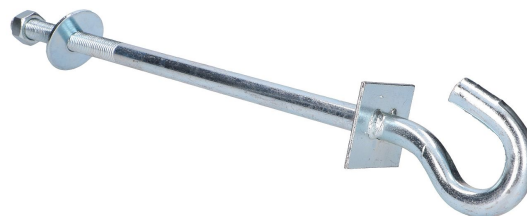

[Read More](#)

SKU: 5902560366433

Price: 1,09 € HT

Stock: instock

Categories: [Pinces & supports](#)

Product Description

Crochet pour suspendre les supports d'arrimage sur les poteaux électriques. crochet **12x300mm**.