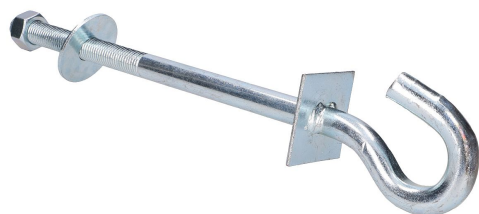

[Read More](#)

SKU: 5902560366402

Price: 2,59 € HT

Stock: instock

Categories: [Pinces & supports](#)

Product Description

Vis à crochet. Permet d'accrocher des pinces d'arrimage **12/160 mm**.

Extralien | C supports su

Profondeur
Matériau
Nombre de crochet
Couleur du produit
Fonction
Quantité par paquet
Type
Largeur

[Read More](#)

SKU: 59025603664

Price: 1,98 € HT

Stock: onbackorder

Categories: [Pinces & supports](#)

Product Description

VIS À CROCHET EXTRALINK POUR SUSPENDRE LES SUPPORTS D'ARRIMAGE 12/200MM

Vis à crochet. Utilisée pour suspendre les pinces d'arrimage 12/200 mm.

Extralien | Crochet | pour supports suspendus 12/250mm

Profondeur	250
Matériau	Acier inoxydable
Couleur du produit	Acier inoxydable
Fonction	Bureau/Mur
Quantité par paquet	1
Type	Crochet de câble
Largeur	12