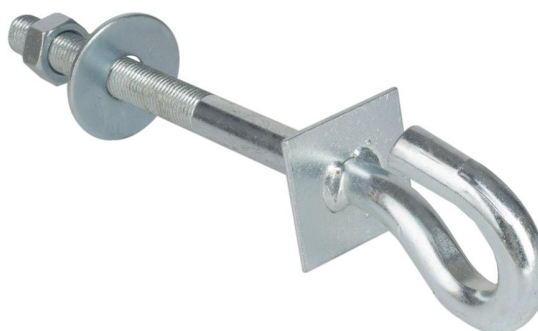

Stock: instock

Categories: [Pinces & supports](#)

Product Description

Extralien | Crochet | pour supports suspendus 12/160mm

Matériau	Acier
Nombre de crochets	1
Couleur du produit	Acier inoxydable
Fonction	Mur
Quantité par paquet	1
Type	Crochet de câble

[Read More](#)

SKU: 5902560366402

Price: 2,59 € HT

Stock: instock

Categories: [Pinces & supports](#)

Product Description

Vis à crochet. Permet d'accrocher des pinces d'arrimage **12/160 mm**.

Extralien | C supports su